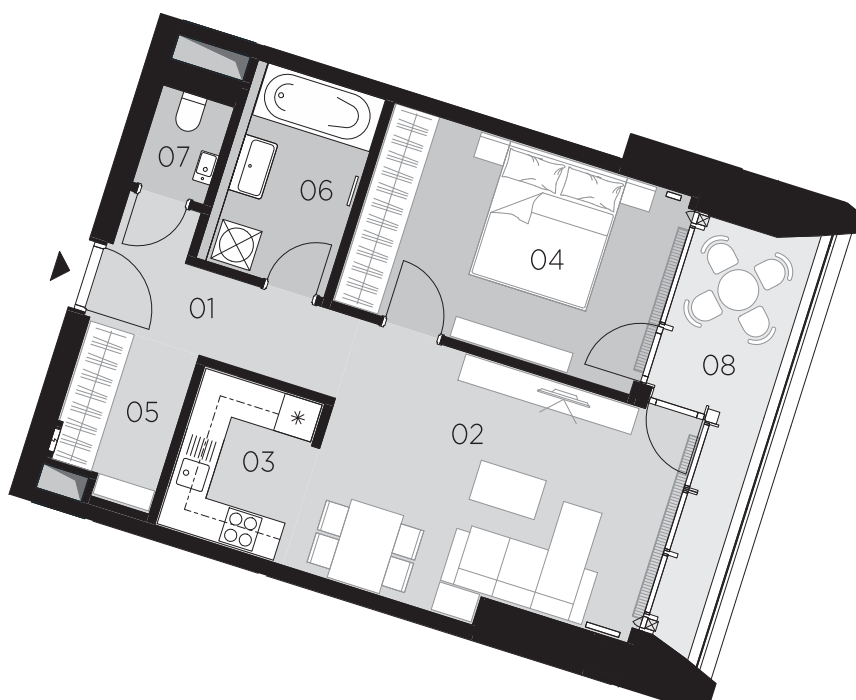

POSCHODIE
FLOOR

10

ČÍSLO APARTMÁNU
APARTMENT NUMBER

02

IZBY
ROOMS

2

INTERIÉR
INTERIOR

55,2

EXTERIÉR
EXTERIOR

8,7

APT. 10.02
APT. 10.02

10. POSCHODIE / 10th FLOOR

0 1 2 3 4 m

EUROVEA TOWER

01	PREDSIEŇ / HALL	5,6 m ²
02	OBÝVACIA IZBA / LIVING ROOM	19,0 m ²
03	KUCHYŇA / KITCHEN	4,8 m ²
04	IZBA / ROOM	14,3 m ²
05	ŠATNÍK / CLOSET	3,8 m ²
06	KÚPEĽŇA / BATHROOM	6,0 m ²
07	WC / WC	1,7 m ²
08	BALKÓN / BALCONY	8,7 m ²