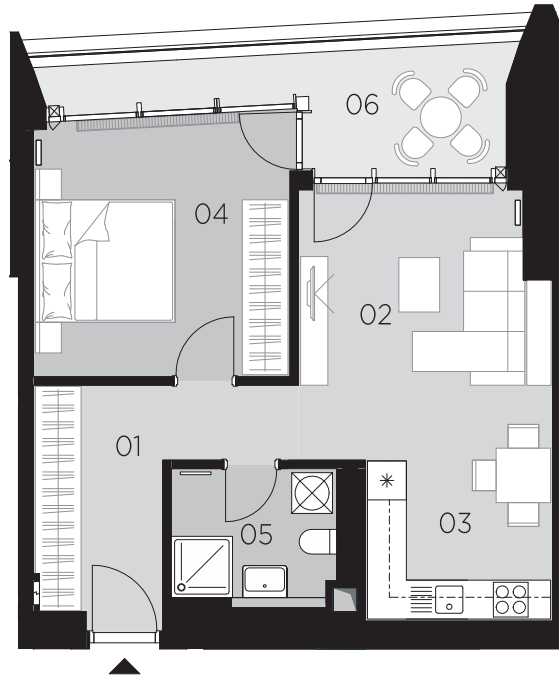

POSCHODIE
FLOOR

10

ČÍSLO APARTMÁNU
APARTMENT NUMBER

06

IZBY
ROOMS

2

INTERIÉR
INTERIOR

49,1

EXTERIÉR
EXTERIOR

9,8

APT. 10.06
APT. 10.06

10. POSCHODIE / 10th FLOOR

0 1 2 3 4 m

EUROVEA TOWER

01	PREDSIEŇ / HALL	8,8 m ²
02	OBÝVACIA IZBA / LIVING ROOM	14,5 m ²
03	KUCHYŇA / KITCHEN	6,5 m ²
04	IZBA / ROOM	14,5 m ²
05	KÚPEĽŇA S WC / BATHROOM + WC	4,8 m ²
06	BALKÓN / BALCONY	9,8 m ²