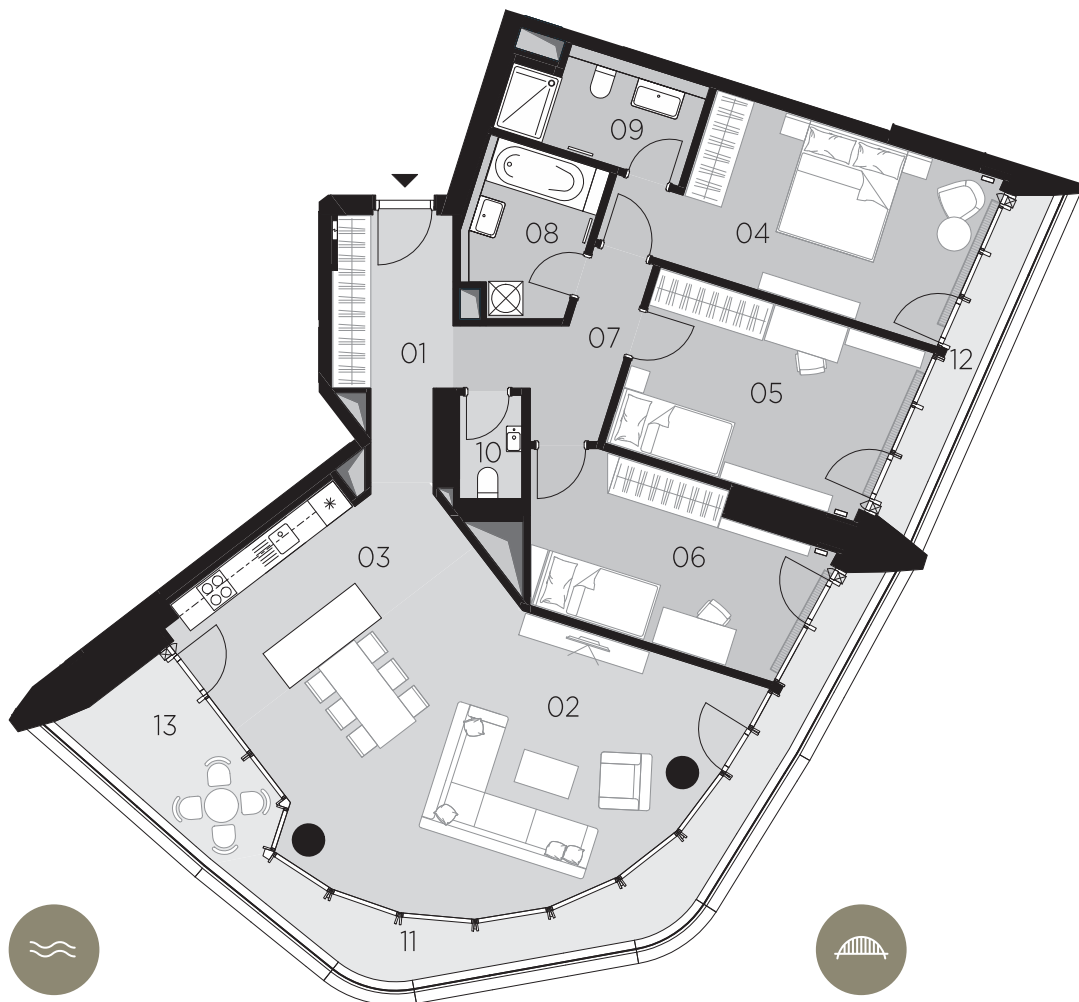

POSCHODIE  
FLOOR

12

ČÍSLO APARTMÁNU  
APARTMENT NUMBER

01

IZBY  
ROOMS

4

INTERIÉR  
INTERIOR

125,5

EXTERIÉR  
EXTERIOR

29,0

APT. 12.01  
APT. 12.01

## EUROVEA TOWER

12. POSCHODIE / 12th FLOOR

0 1 2 3 4 5 m

01	<b>PREDSIEŇ</b> / HALL	8,4 m <sup>2</sup>
02	<b>OBÝVACIA IZBA</b> / LIVING ROOM	36,4 m <sup>2</sup>
03	<b>KUCHYŇA</b> / KITCHEN	12,5 m <sup>2</sup>
04	<b>IZBA</b> / ROOM	18,0 m <sup>2</sup>
05	<b>IZBA</b> / ROOM	15,9 m <sup>2</sup>
06	<b>IZBA</b> / ROOM	14,4 m <sup>2</sup>
07	<b>CHODBA</b> / CORRIDOR	6,0 m <sup>2</sup>
08	<b>KÚPEĽŇA</b> / BATHROOM	6,1 m <sup>2</sup>
09	<b>KÚPEĽŇA S WC</b> / BATHROOM + WC	5,8 m <sup>2</sup>
10	<b>WC</b> / WC	2,0 m <sup>2</sup>
11	<b>BALKÓN</b> / BALCONY	15,3 m <sup>2</sup>
12	<b>BALKÓN</b> / BALCONY	5,7 m <sup>2</sup>
13	<b>BALKÓN</b> / BALCONY	8,0 m <sup>2</sup>