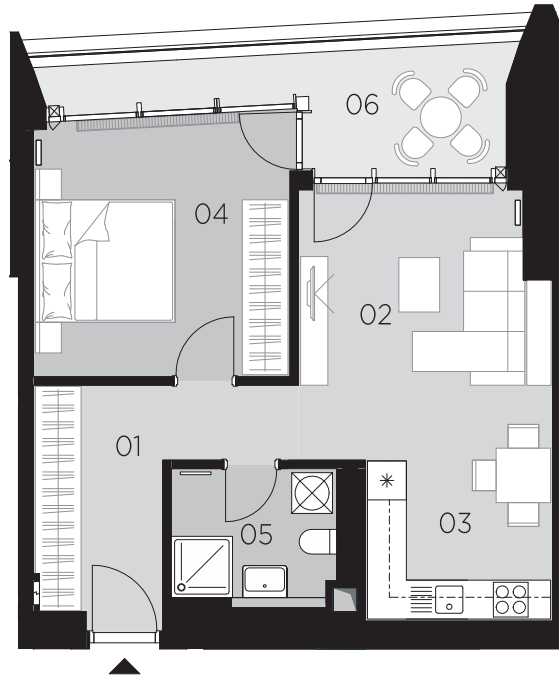

POSCHODIE
FLOOR

12

ČÍSLO APARTMÁNU
APARTMENT NUMBER

06

IZBY
ROOMS

2

INTERIÉR
INTERIOR

49,1

EXTERIÉR
EXTERIOR

9,8

APT. 12.06
APT. 12.06

12. POSCHODIE / 12th FLOOR

0 1 2 3 4 m

EUROVEA TOWER

01	PREDSIEŇ / HALL	8,8 m ²
02	OBÝVACIA IZBA / LIVING ROOM	14,5 m ²
03	KUCHYŇA / KITCHEN	6,5 m ²
04	IZBA / ROOM	14,5 m ²
05	KÚPEĽŇA S WC / BATHROOM + WC	4,8 m ²
06	BALKÓN / BALCONY	9,8 m ²