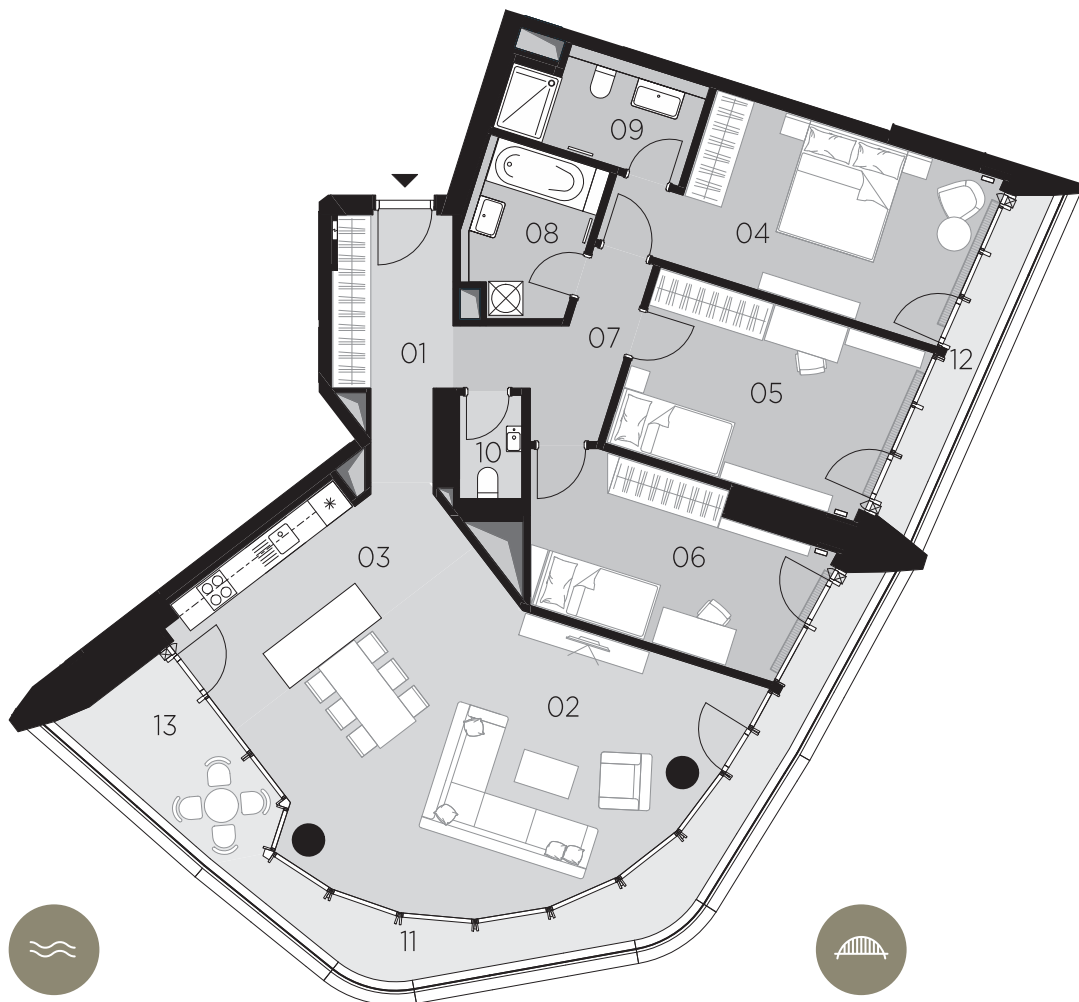

POSCHODIE
FLOOR

13

ČÍSLO APARTMÁNU
APARTMENT NUMBER

01

IZBY
ROOMS

4

INTERIÉR
INTERIOR

125,5

EXTERIÉR
EXTERIOR

29,0

APT. 13.01
APT. 13.01

EUROVEA TOWER

13. POSCHODIE / 13th FLOOR

0 1 2 3 4 5 m

01	PREDSIEŇ / HALL	8,4 m ²
02	OBÝVACIA IZBA / LIVING ROOM	36,4 m ²
03	KUCHYŇA / KITCHEN	12,5 m ²
04	IZBA / ROOM	18,0 m ²
05	IZBA / ROOM	15,9 m ²
06	IZBA / ROOM	14,4 m ²
07	CHODBA / CORRIDOR	6,0 m ²
08	KÚPEĽŇA / BATHROOM	6,1 m ²
09	KÚPEĽŇA S WC / BATHROOM + WC	5,8 m ²
10	WC / WC	2,0 m ²
11	BALKÓN / BALCONY	15,3 m ²
12	BALKÓN / BALCONY	5,7 m ²
13	BALKÓN / BALCONY	8,0 m ²