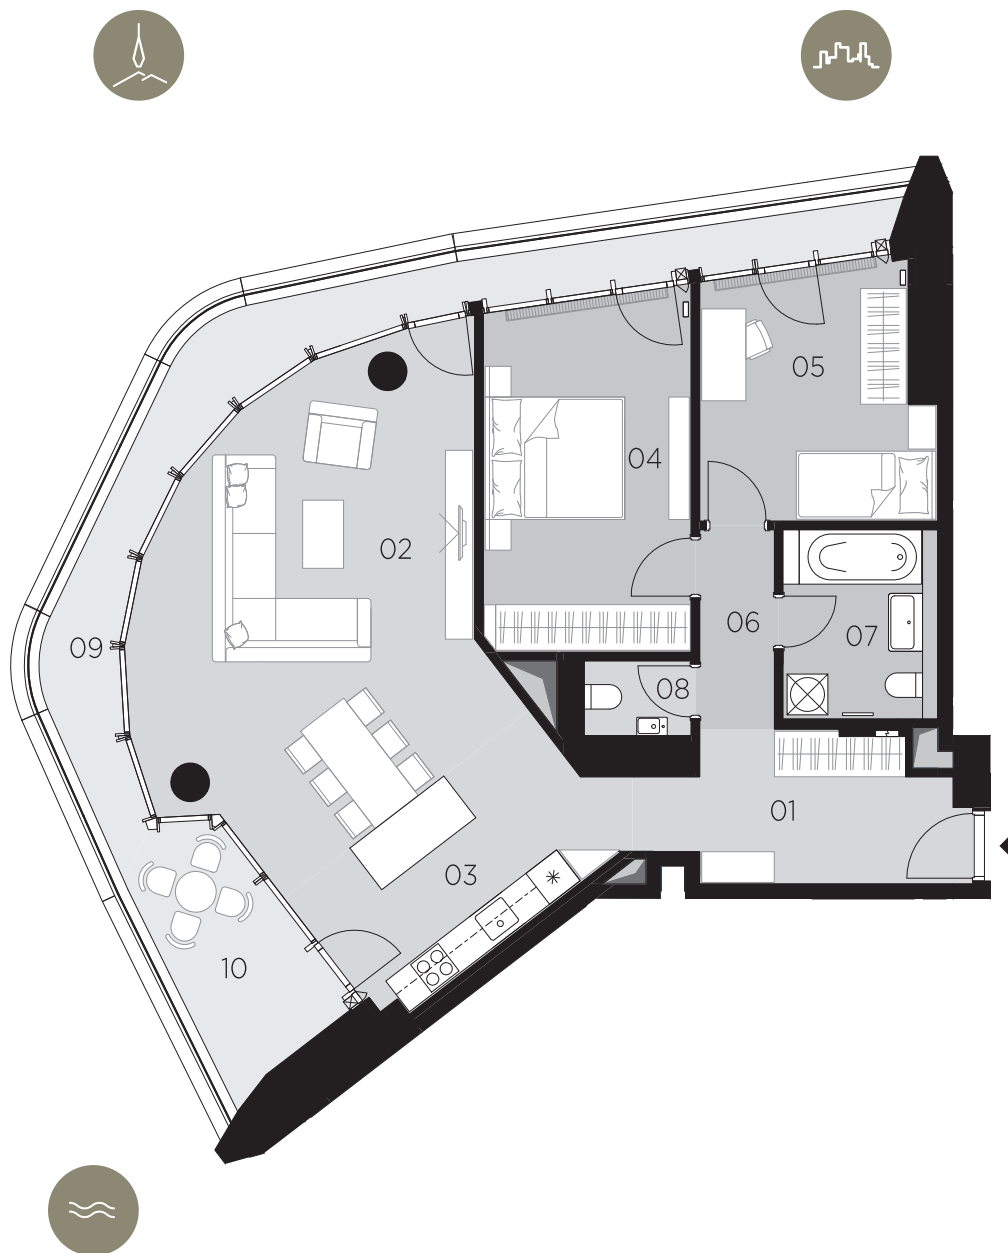

POSCHODIE
FLOOR

4

ČÍSLO APARTMÁNU
APARTMENT NUMBER

07

IZBY
ROOMS

3

INTERIÉR
INTERIOR

92,8

EXTERIÉR
EXTERIOR

26,5

APT. 4.07
APT.

4. POSCHODIE / 4th FLOOR

0 1 2 3 4 m

EUROVEA TOWER

01	PREDSIEŇ / HALL	9,3 m ²
02	OBÝVACIA IZBA / LIVING ROOM	32,4 m ²
03	KUCHYŇA / KITCHEN	11,8 m ²
04	IZBA / ROOM	15,9 m ²
05	IZBA / ROOM	12,2 m ²
06	CHODBA / CORRIDOR	3,2 m ²
07	KÚPEĽŇA S WC / BATHROOM + WC	6,3 m ²
08	WC / WC	1,7 m ²
09	BALKÓN / BALCONY	18,5 m ²
10	BALKÓN / BALCONY	8,0 m ²