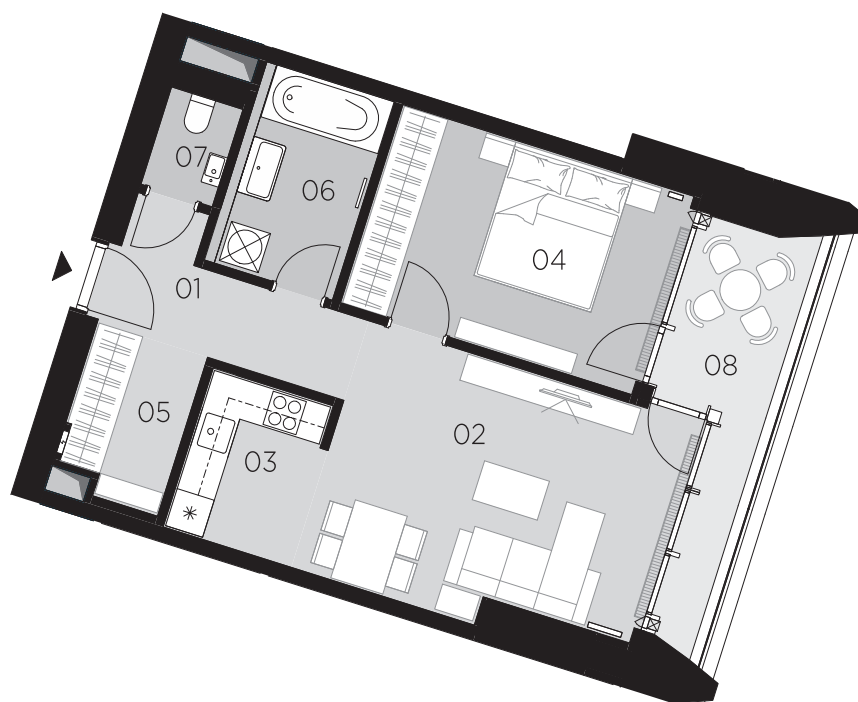

POSCHODIE  
FLOOR

5

ČÍSLO APARTMÁNU  
APARTMENT NUMBER

02

IZBY  
ROOMS

2

INTERIÉR  
INTERIOR

54,7

EXTERIÉR  
EXTERIOR

8,7

**APT. 5.02**  
APT.

5. POSCHODIE / 5th FLOOR

0 1 2 3 4 m

## EUROVEA TOWER

01	<b>PREDSIEŇ</b> / HALL	5,7 m <sup>2</sup>
02	<b>OBÝVACIA IZBA</b> / LIVING ROOM	18,6 m <sup>2</sup>
03	<b>KUCHYŇA</b> / KITCHEN	4,8 m <sup>2</sup>
04	<b>IZBA</b> / ROOM	14,0 m <sup>2</sup>
05	<b>ŠATNÍK</b> / CLOSET	3,9 m <sup>2</sup>
06	<b>KÚPEĽŇA</b> / BATHROOM	6,0 m <sup>2</sup>
07	<b>WC</b> / WC	1,7 m <sup>2</sup>
08	<b>BALKÓN</b> / BALCONY	8,7 m <sup>2</sup>