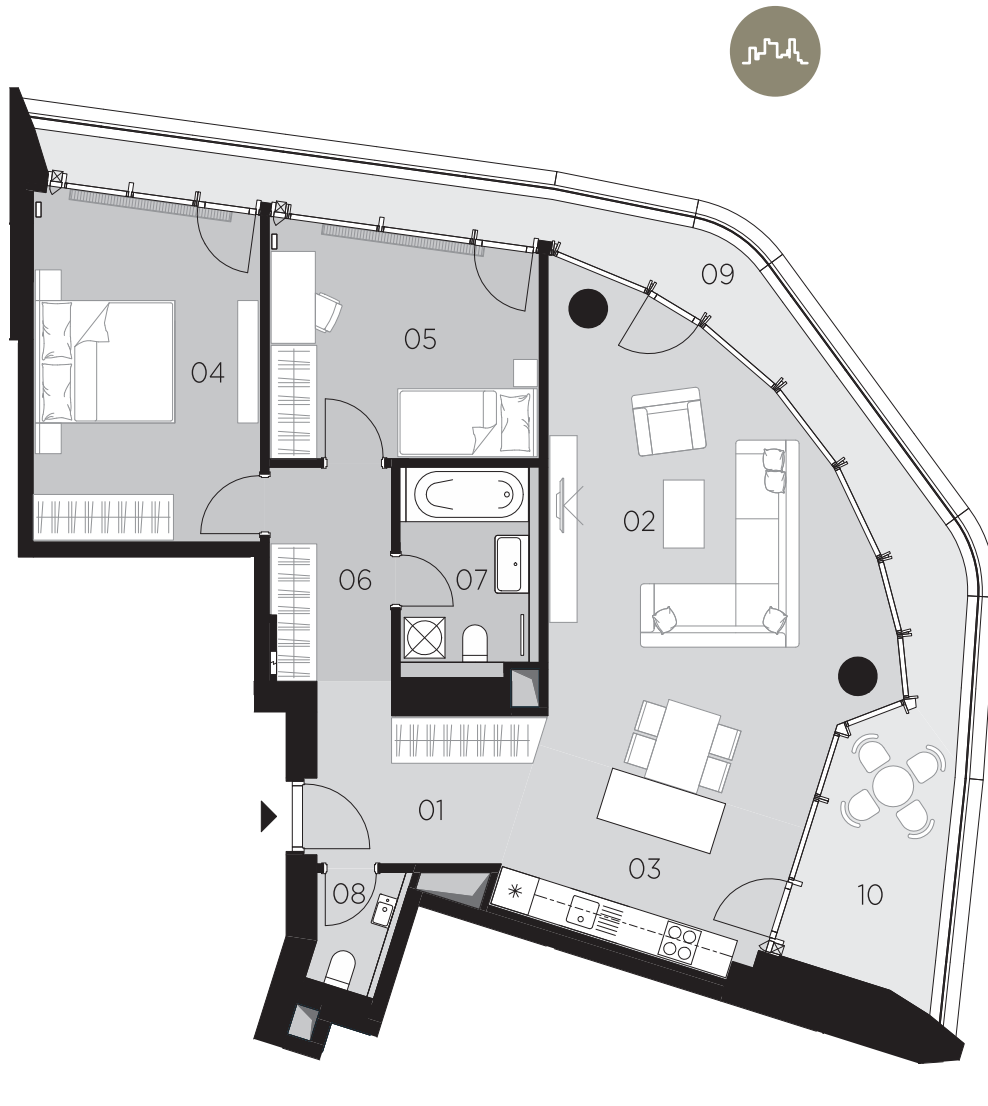

POSCHODIE
FLOOR

6

ČÍSLO APARTMÁNU
APARTMENT NUMBER

04

IZBY
ROOMS

3

INTERIÉR
INTERIOR

91,4

EXTERIÉR
EXTERIOR

26,6

APT. 6.04
APT.

6. POSCHODIE / 6th FLOOR

0 1 2 3 4 m

EUROVEA TOWER

01	PREDSIĚŇ / HALL	7,4 m ²
02	OBÝVACIA IZBA / LIVING ROOM	30,0 m ²
03	KUCHYŇA / KITCHEN	10,3 m ²
04	IZBA / ROOM	16,8 m ²
05	IZBA / ROOM	13,1 m ²
06	CHODBA / CORRIDOR	5,6 m ²
07	KÚPEĽŇA S WC / BATHROOM + WC	6,2 m ²
08	WC / WC	2,0 m ²
09	BALKÓN / BALCONY	18,0 m ²
10	BALKÓN / BALCONY	8,6 m ²