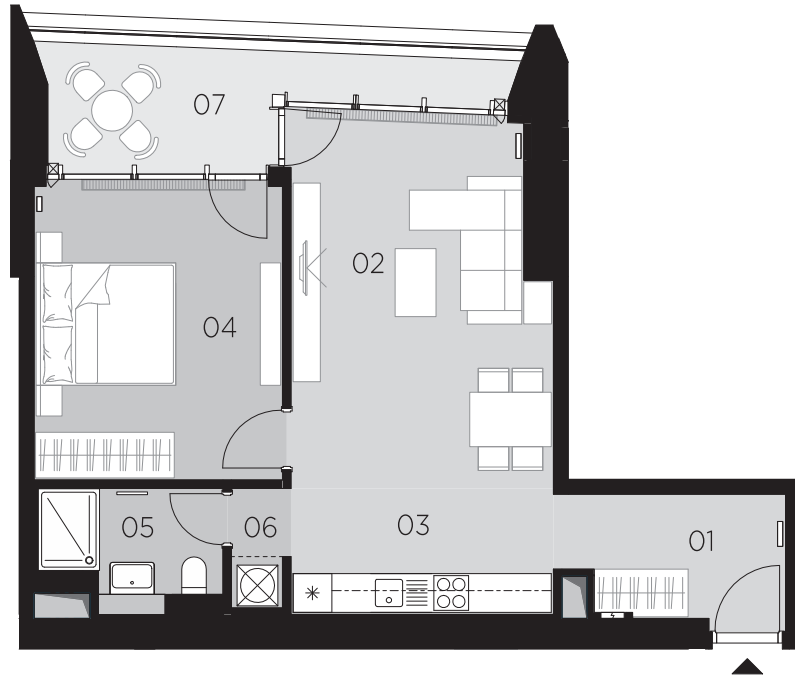

POSCHODIE
FLOOR

6

ČÍSLO APARTMÁNU
APARTMENT NUMBER

05

IZBY
ROOMS

2

INTERIÉR
INTERIOR

55,1

EXTERIÉR
EXTERIOR

10,2

APT. 6.05
APT.

6. POSCHODIE / 6th FLOOR

0 1 2 3 4 m

EUROVEA TOWER

01	PREDSIEŇ / HALL	6,0 m ²
02	OBÝVACIA IZBA / LIVING ROOM	20,3 m ²
03	KUCHYŇA / KITCHEN	7,1 m ²
04	IZBA / ROOM	16,1 m ²
05	KÚPEĽŇA S WC / BATHROOM + WC	4,2 m ²
06	CHODBA / CORRIDOR	1,4 m ²
07	BALKÓN / BALCONY	10,2 m ²