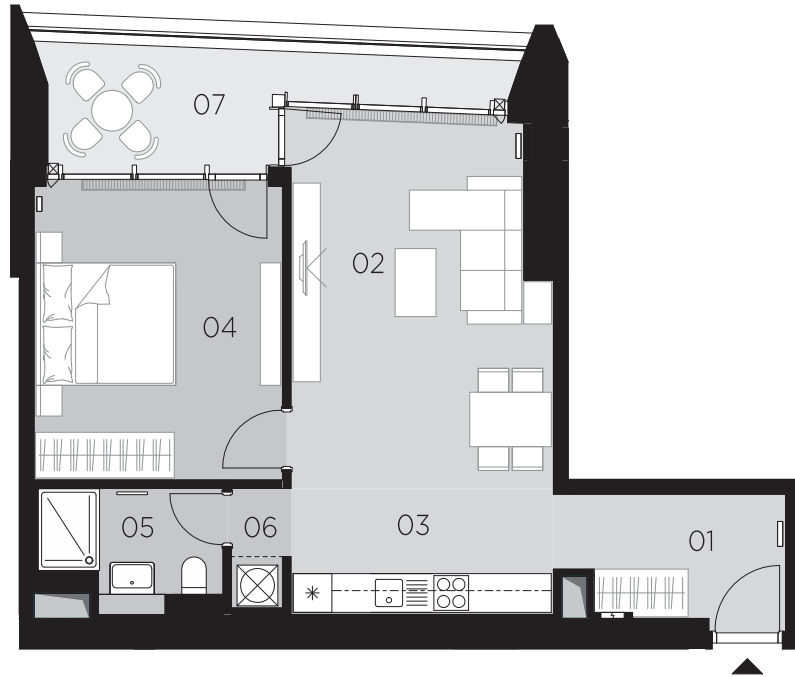

POSCHODIE
FLOOR

7

ČÍSLO APARTMÁNU
APARTMENT NUMBER

05

IZBY
ROOMS

2

INTERIÉR
INTERIOR

55,1

EXTERIÉR
EXTERIOR

10,2

APT. 7.05
APT. 7.05

7. POSCHODIE / 7th FLOOR

0 1 2 3 4 m

EUROVEA TOWER

01	PREDSIEŇ / HALL	6,0m ²
02	OBÝVACIA IZBA / LIVING ROOM	20,3 m ²
03	KUCHYŇA / KITCHEN	7,1 m ²
04	IZBA / ROOM	16,1 m ²
05	KÚPEĽŇA S WC / BATHROOM + WC	4,2 m ²
06	CHODBA / CORRIDOR	1,4 m ²
07	BALKÓN / BALCONY	10,2 m ²