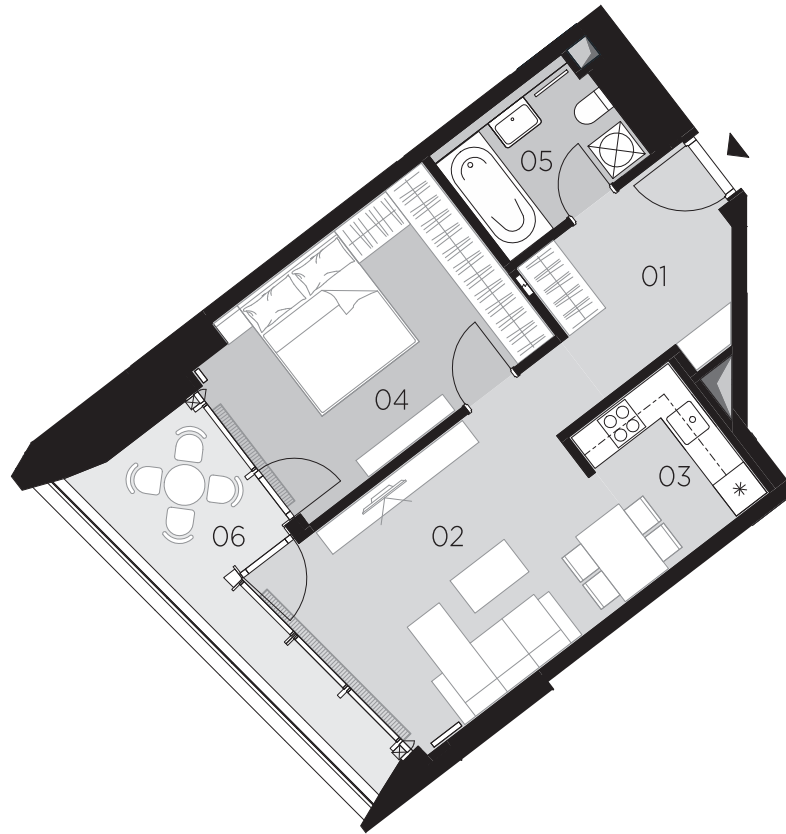

POSCHODIE
FLOOR

8

ČÍSLO APARTMÁNU
APARTMENT NUMBER

11

IZBY
ROOMS

2

INTERIÉR
INTERIOR

50,2

EXTERIÉR
EXTERIOR

9,2

APT. 8.11
APT. 8.11

EUROVEA TOWER

8. POSCHODIE / 8th FLOOR

0 1 2 3 4 m

01	PREDSIEŇ / HALL	7,2 m ²
02	OBÝVACIA IZBA / LIVING ROOM	18,3 m ²
03	KUCHYŇA / KITCHEN	4,8 m ²
04	IZBA / ROOM	14,8 m ²
05	KÚPEĽŇA S WC / BATHROOM + WC	5,1 m ²
06	BALKÓN / BALCONY	9,2 m ²