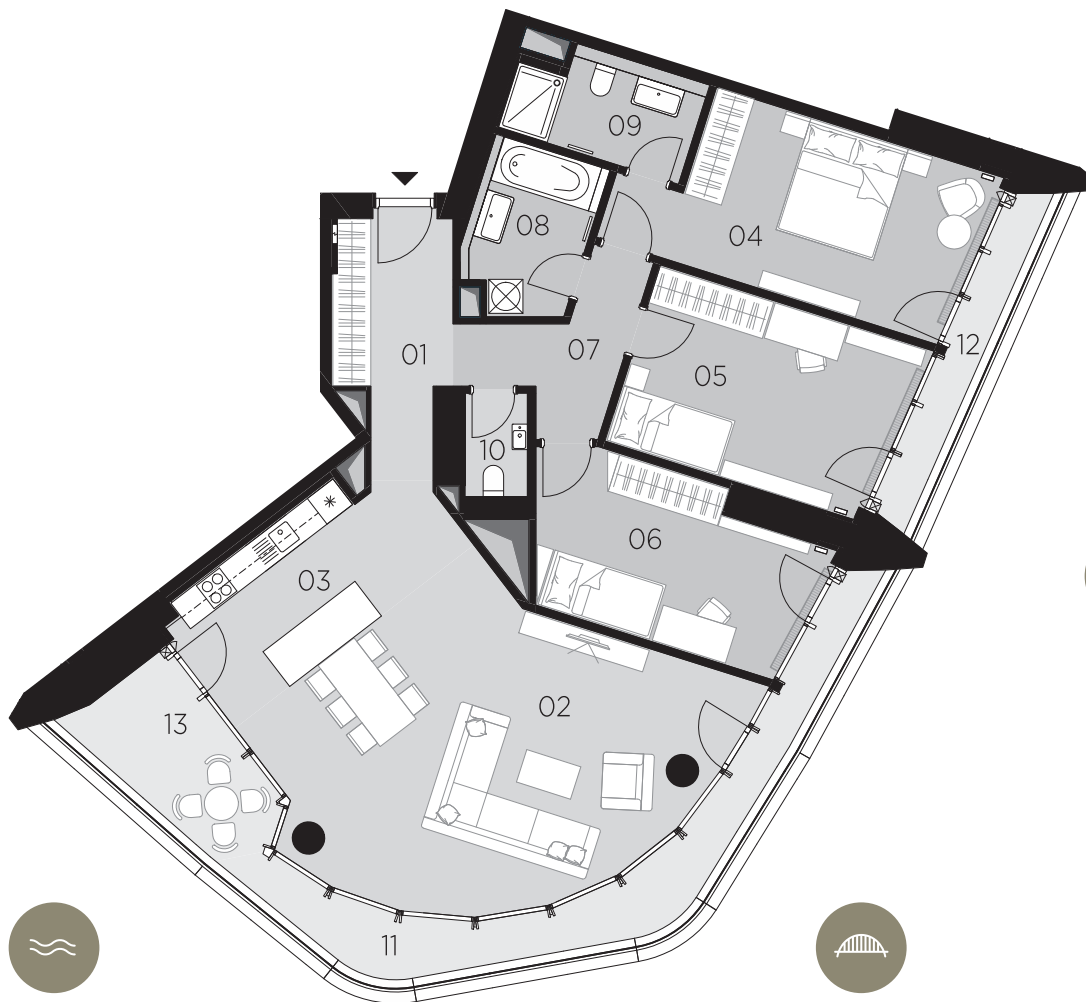

POSCHODIE  
FLOOR

9

ČÍSLO APARTMÁNU  
APARTMENT NUMBER

01

IZBY  
ROOMS

4

INTERIÉR  
INTERIOR

124,6

EXTERIÉR  
EXTERIOR

29,0

**APT. 9.01**  
APT.

## EUROVEA TOWER

9. POSCHODIE / 9th FLOOR

0 1 2 3 4 5 m

01	<b>PREDSIEŇ</b> / HALL	8,3 m <sup>2</sup>
02	<b>OBÝVACIA IZBA</b> / LIVING ROOM	36,4 m <sup>2</sup>
03	<b>KUCHYŇA</b> / KITCHEN	12,5 m <sup>2</sup>
04	<b>IZBA</b> / ROOM	18,0 m <sup>2</sup>
05	<b>IZBA</b> / ROOM	15,9 m <sup>2</sup>
06	<b>IZBA</b> / ROOM	14,1 m <sup>2</sup>
07	<b>CHODBA</b> / CORRIDOR	5,9 m <sup>2</sup>
08	<b>KÚPEĽŇA</b> / BATHROOM	5,9 m <sup>2</sup>
09	<b>KÚPEĽŇA S WC</b> / BATHROOM + WC	5,6 m <sup>2</sup>
10	<b>WC</b> / WC	2,0 m <sup>2</sup>
11	<b>BALKÓN</b> / BALCONY	15,3 m <sup>2</sup>
12	<b>BALKÓN</b> / BALCONY	5,7 m <sup>2</sup>
13	<b>BALKÓN</b> / BALCONY	8,0 m <sup>2</sup>