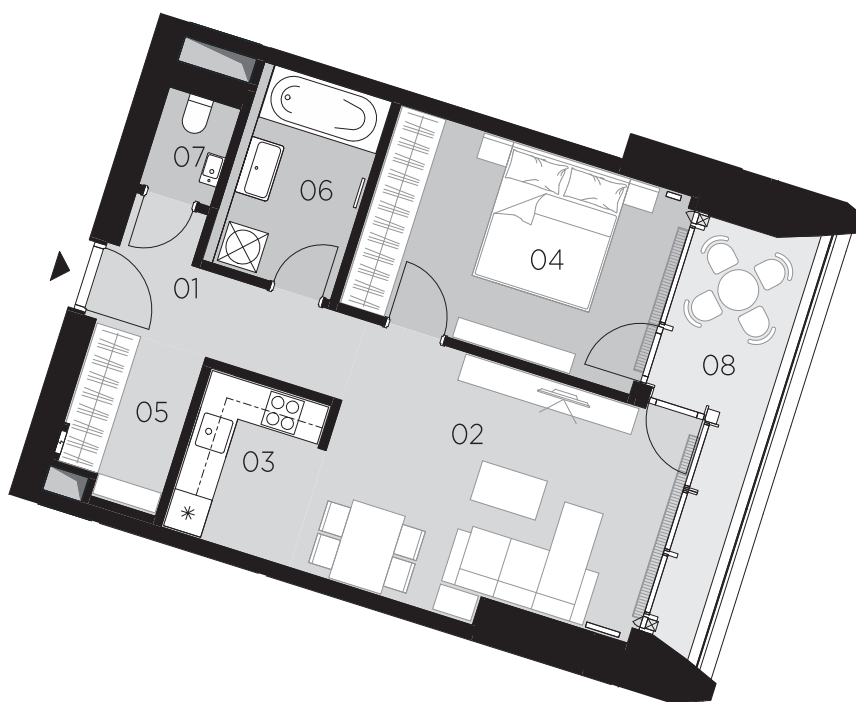

POSCHODIE
FLOOR

9

ČÍSLO APARTMÁNU
APARTMENT NUMBER

02

IZBY
ROOMS

2

INTERIÉR
INTERIOR

54,7

EXTERIÉR
EXTERIOR

8,7

APT. 9.02
APT.

9. POSCHODIE / 9th FLOOR

0 1 2 3 4 m

EUROVEA TOWER

01	PREDSIEŇ / HALL	5,7 m ²
02	OBÝVACIA IZBA / LIVING ROOM	18,6 m ²
03	KUCHYŇA / KITCHEN	4,8 m ²
04	IZBA / ROOM	14,0 m ²
05	ŠATNÍK / CLOSET	3,9 m ²
06	KÚPEĽŇA / BATHROOM	6,0 m ²
07	WC / WC	1,7 m ²
08	BALKÓN / BALCONY	8,7 m ²