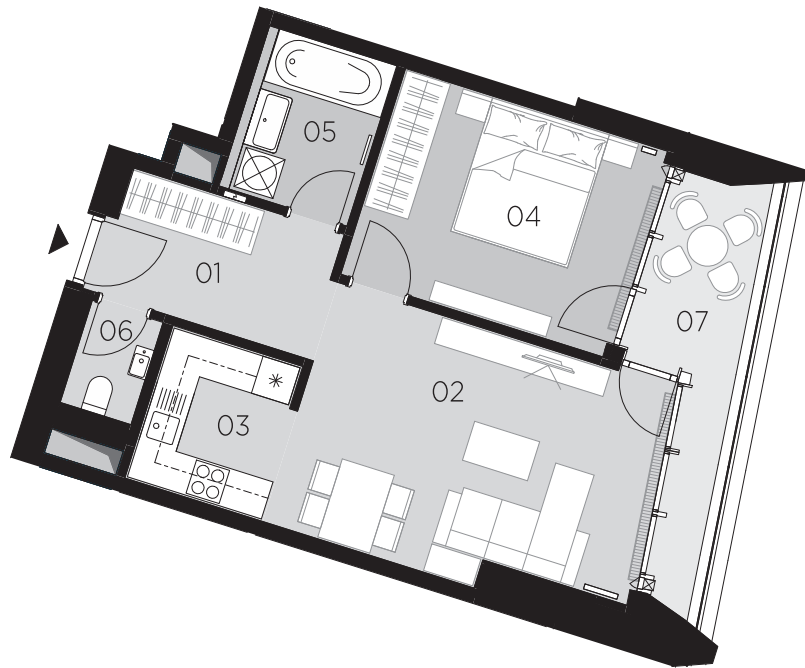

POSCHODIE
FLOOR

9

ČÍSLO APARTMÁNU
APARTMENT NUMBER

03

IZBY
ROOMS

2

INTERIÉR
INTERIOR

50,2

EXTERIÉR
EXTERIOR

8,3

APT. 9.03
APT.

9. POSCHODIE / 9th FLOOR

EUROVEA TOWER

01	PREDSIĚŇ / HALL	6,6 m ²
02	OBÝVACIA IZBA / LIVING ROOM	19,0 m ²
03	KUCHYŇA / KITCHEN	4,9 m ²
04	IZBA / ROOM	13,1 m ²
05	KÚPEĽŇA / BATHROOM	4,9 m ²
06	WC / WC	1,7 m ²
07	BALKÓN / BALCONY	8,3 m ²