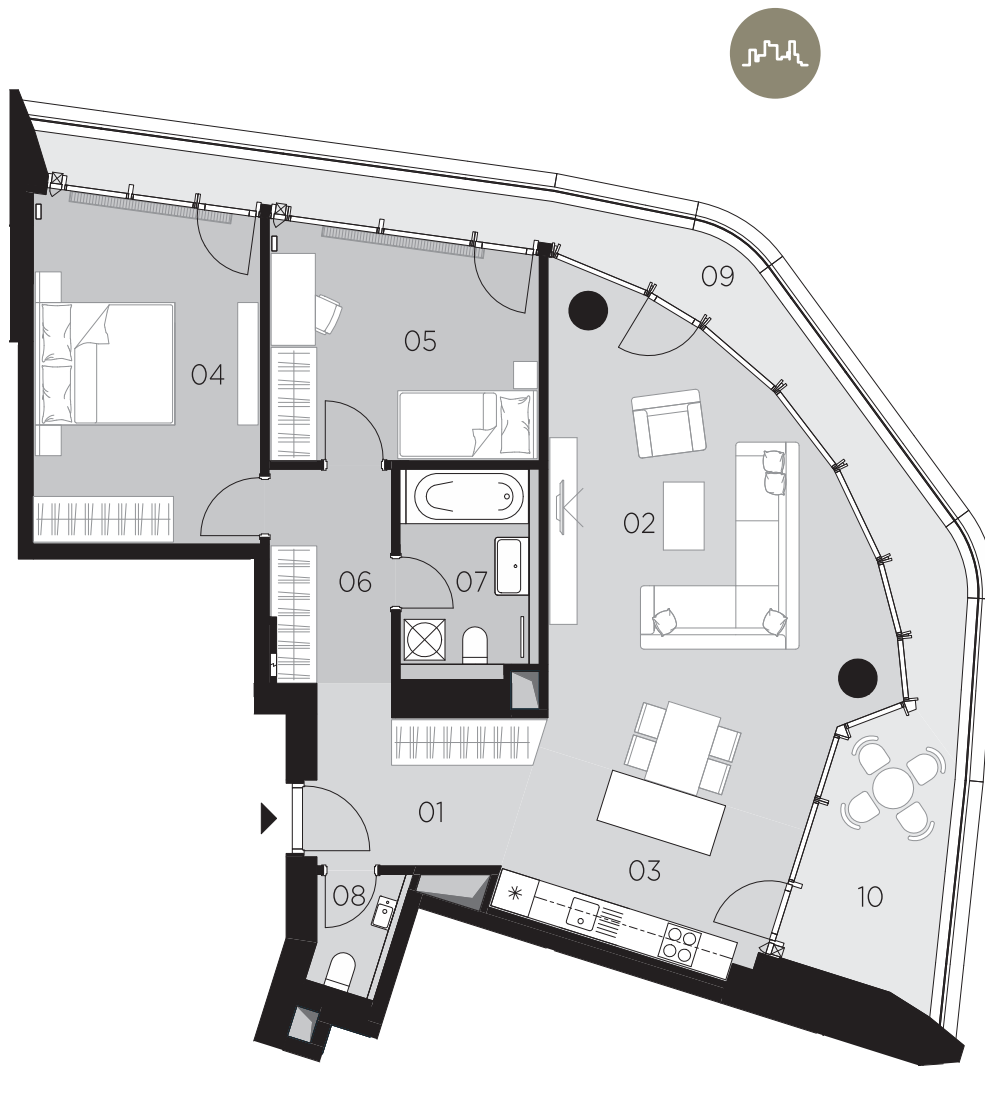

POSCHODIE
FLOOR

9

ČÍSLO APARTMÁNU
APARTMENT NUMBER

04

IZBY
ROOMS

3

INTERIÉR
INTERIOR

91,4

EXTERIÉR
EXTERIOR

26,6

APT. 9.04
APT.

9. POSCHODIE / 9th FLOOR

0 1 2 3 4 m

EUROVEA TOWER

01	PREDSEŇ / HALL	7,4 m ²
02	OBÝVACIA IZBA / LIVING ROOM	30,0 m ²
03	KUCHYŇA / KITCHEN	10,3 m ²
04	IZBA / ROOM	16,8 m ²
05	IZBA / ROOM	13,1 m ²
06	CHODBA / CORRIDOR	5,6 m ²
07	KÚPEĽŇA S WC / BATHROOM + WC	6,2 m ²
08	WC / WC	2,0 m ²
09	BALKÓN / BALCONY	18,0 m ²
10	BALKÓN / BALCONY	8,6 m ²