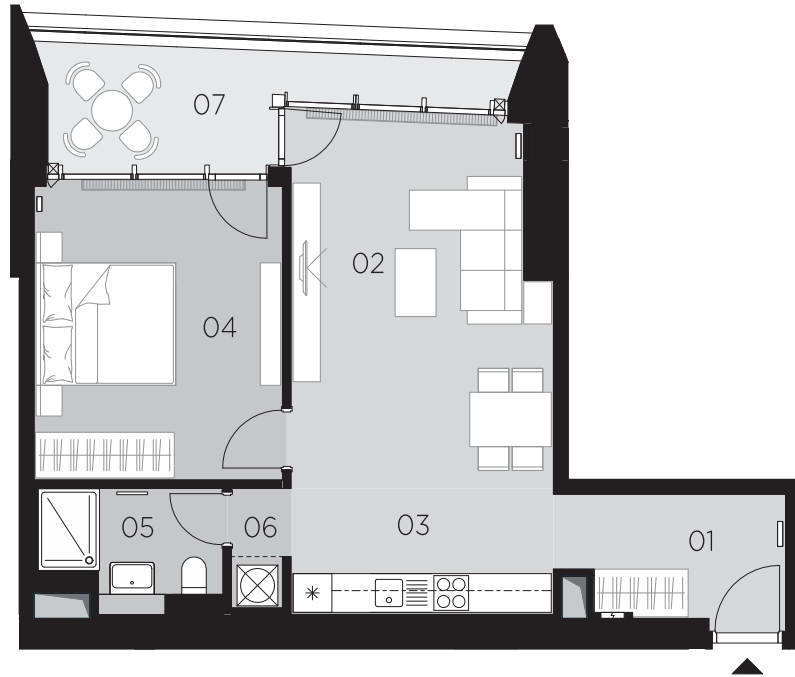

POSCHODIE
FLOOR

9

ČÍSLO APARTMÁNU
APARTMENT NUMBER

05

IZBY
ROOMS

2

INTERIÉR
INTERIOR

55,1

EXTERIÉR
EXTERIOR

10,2

APT. 9.05
APT.

9. POSCHODIE / 9th FLOOR

0 1 2 3 4 m

EUROVEA TOWER

01	PREDSIEŇ / HALL	6,0m ²
02	OBÝVACIA IZBA / LIVING ROOM	20,3 m ²
03	KUCHYŇA / KITCHEN	7,1 m ²
04	IZBA / ROOM	16,1 m ²
05	KÚPEĽŇA S WC / BATHROOM + WC	4,2 m ²
06	CHODBA / CORRIDOR	1,4 m ²
07	BALKÓN / BALCONY	10,2 m ²