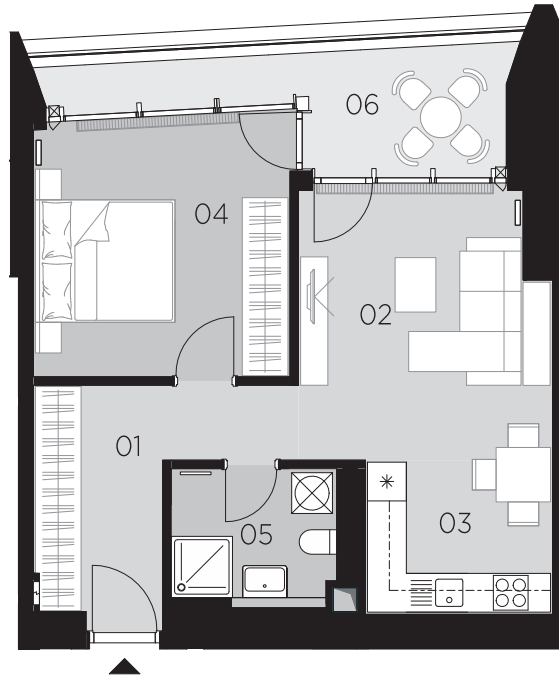

POSCHODIE  
FLOOR

9

ČÍSLO APARTMÁNU  
APARTMENT NUMBER

06

IZBY  
ROOMS

2

INTERIÉR  
INTERIOR

48,8

EXTERIÉR  
EXTERIOR

9,8

APT. 9.06  
APT. 9.06

9. POSCHODIE / 9th FLOOR

0 1 2 3 4 m

## EUROVEA TOWER

01	<b>PREDSIEŇ</b> / HALL	8,8 m <sup>2</sup>
02	<b>OBÝVACIA IZBA</b> / LIVING ROOM	14,5 m <sup>2</sup>
03	<b>KUCHYŇA</b> / KITCHEN	6,2 m <sup>2</sup>
04	<b>IZBA</b> / ROOM	14,5 m <sup>2</sup>
05	<b>KÚPEĽŇA S WC</b> / BATHROOM + WC	4,8 m <sup>2</sup>
06	<b>BALKÓN</b> / BALCONY	9,8 m <sup>2</sup>