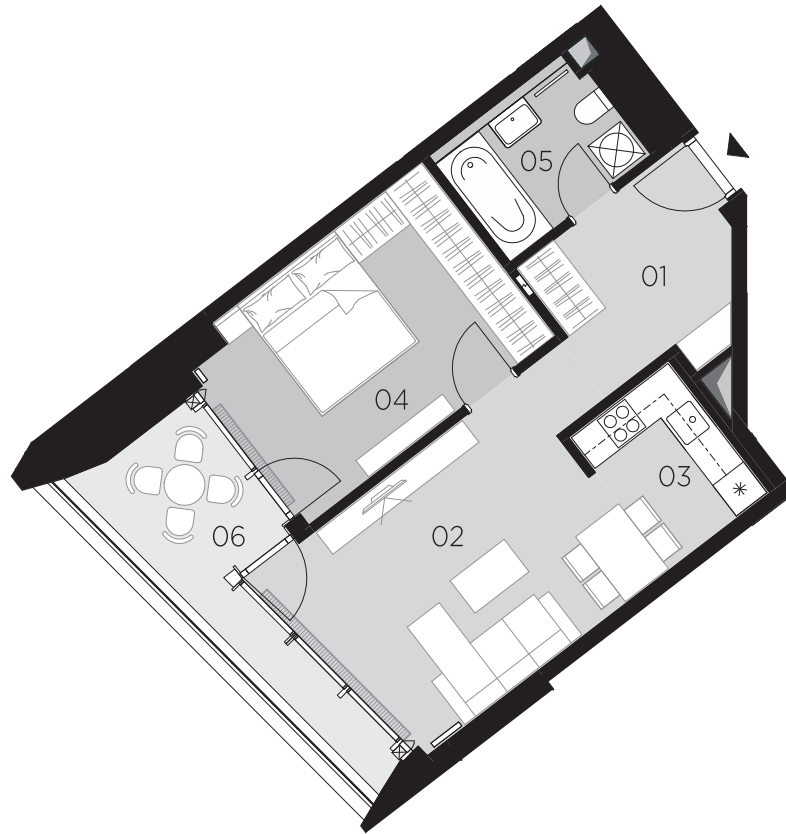

POSCHODIE
FLOOR

9

ČÍSLO APARTMÁNU
APARTMENT NUMBER

11

IZBY
ROOMS

2

INTERIÉR
INTERIOR

50,2

EXTERIÉR
EXTERIOR

9,2

APT. 9.11
APT. 9.11

9. POSCHODIE / 9th FLOOR

0 1 2 3 4 m

EUROVEA TOWER

01	PREDSIEŇ / HALL	7,2 m ²
02	OBÝVACIA IZBA / LIVING ROOM	18,3 m ²
03	KUCHYŇA / KITCHEN	4,8 m ²
04	IZBA / ROOM	14,8 m ²
05	KÚPEĽŇA S WC / BATHROOM + WC	5,1 m ²
06	BALKÓN / BALCONY	9,2 m ²