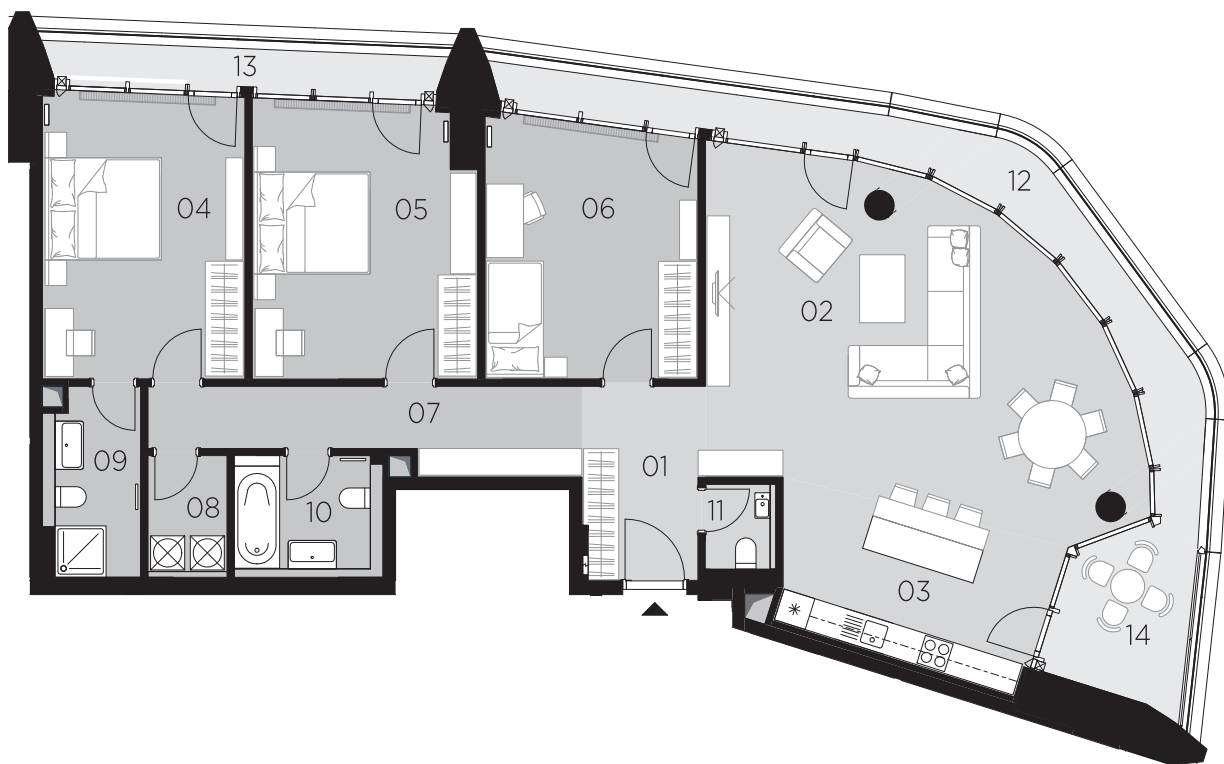

POSCHODIE  
FLOOR

41

ČÍSLO BYTU  
FLAT NUMBER

03

IZBY  
ROOMS

4

INTERIÉR  
INTERIOR

140,4

EXTERIÉR  
EXTERIOR

31,4

**BYT** 41.03  
FLAT

41. POSCHODIE / 41st FLOOR

0 1 2 3 4 5 m

## EUROVEA TOWER RESIDENCES<sup>★</sup>

01	<b>PREDSEŇ</b> / HALL	7,1 m <sup>2</sup>
02	<b>OBÝVACIA IZBA S JEDÁLŇOU</b> / OPEN-PLAN LIVING & DINING ROOM	40,7 m <sup>2</sup>
03	<b>KUCHYŇA</b> / KITCHEN	13,1 m <sup>2</sup>
04	<b>IZBA</b> / ROOM	18,0 m <sup>2</sup>
05	<b>IZBA</b> / ROOM	18,8 m <sup>2</sup>
06	<b>IZBA</b> / ROOM	16,9 m <sup>2</sup>
07	<b>CHODBA</b> / CORRIDOR	9,9 m <sup>2</sup>
08	<b>PRÁČOVŇA</b> / LAUNDRY ROOM	3,0 m <sup>2</sup>
09	<b>KÚPEĽŇA S WC</b> / BATHROOM + WC	5,4 m <sup>2</sup>
10	<b>KÚPEĽŇA S WC</b> / BATHROOM + WC	5,6 m <sup>2</sup>
11	<b>WC</b> / WC	1,9 m <sup>2</sup>
12	<b>BALKÓN</b> / BALCONY	17,4 m <sup>2</sup>
13	<b>BALKÓN</b> / BALCONY	6,6 m <sup>2</sup>
14	<b>BALKÓN</b> / BALCONY	7,4 m <sup>2</sup>