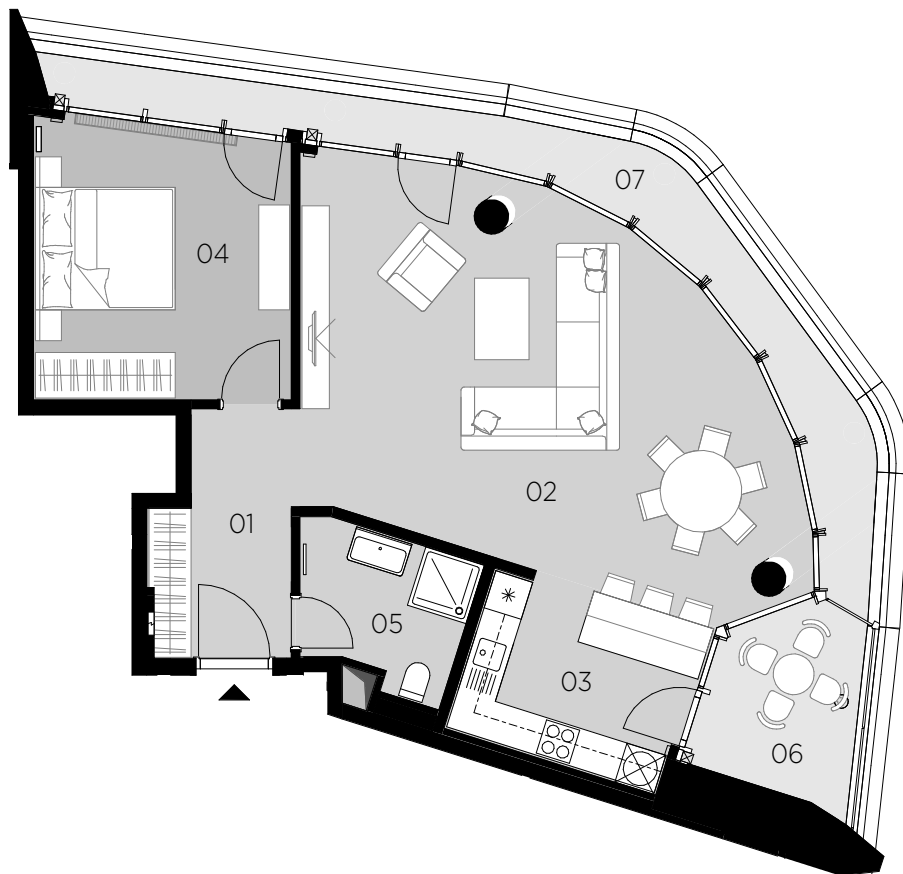

POSCHODIE
FLOOR

42

ČÍSLO BYTU
FLAT NUMBER

03

IZBY
ROOMS

2

INTERIÉR
INTERIOR

73,8

EXTERIÉR
EXTERIOR

23,1

BYT
FLAT 42.03

42. POSCHODIE / 42nd FLOOR

0 1 2 3 4 m

EUROVEA TOWER RESIDENCES*

01	PREDSIEŇ / HALL	6,9 m ²
02	OBÝVACIA IZBA S JEDÁLŇOU / LIVING ROOM WITH DINING ROOM	37,4 m ²
03	KUCHYŇA / KITCHEN	9,0 m ²
04	IZBA / ROOM	15,3 m ²
05	KÚPEĽŇA S WC / BATHROOM + WC	5,2 m ²
06	BALKÓN / BALCONY	6,7 m ²
07	BALKÓN / BALCONY	16,4 m ²