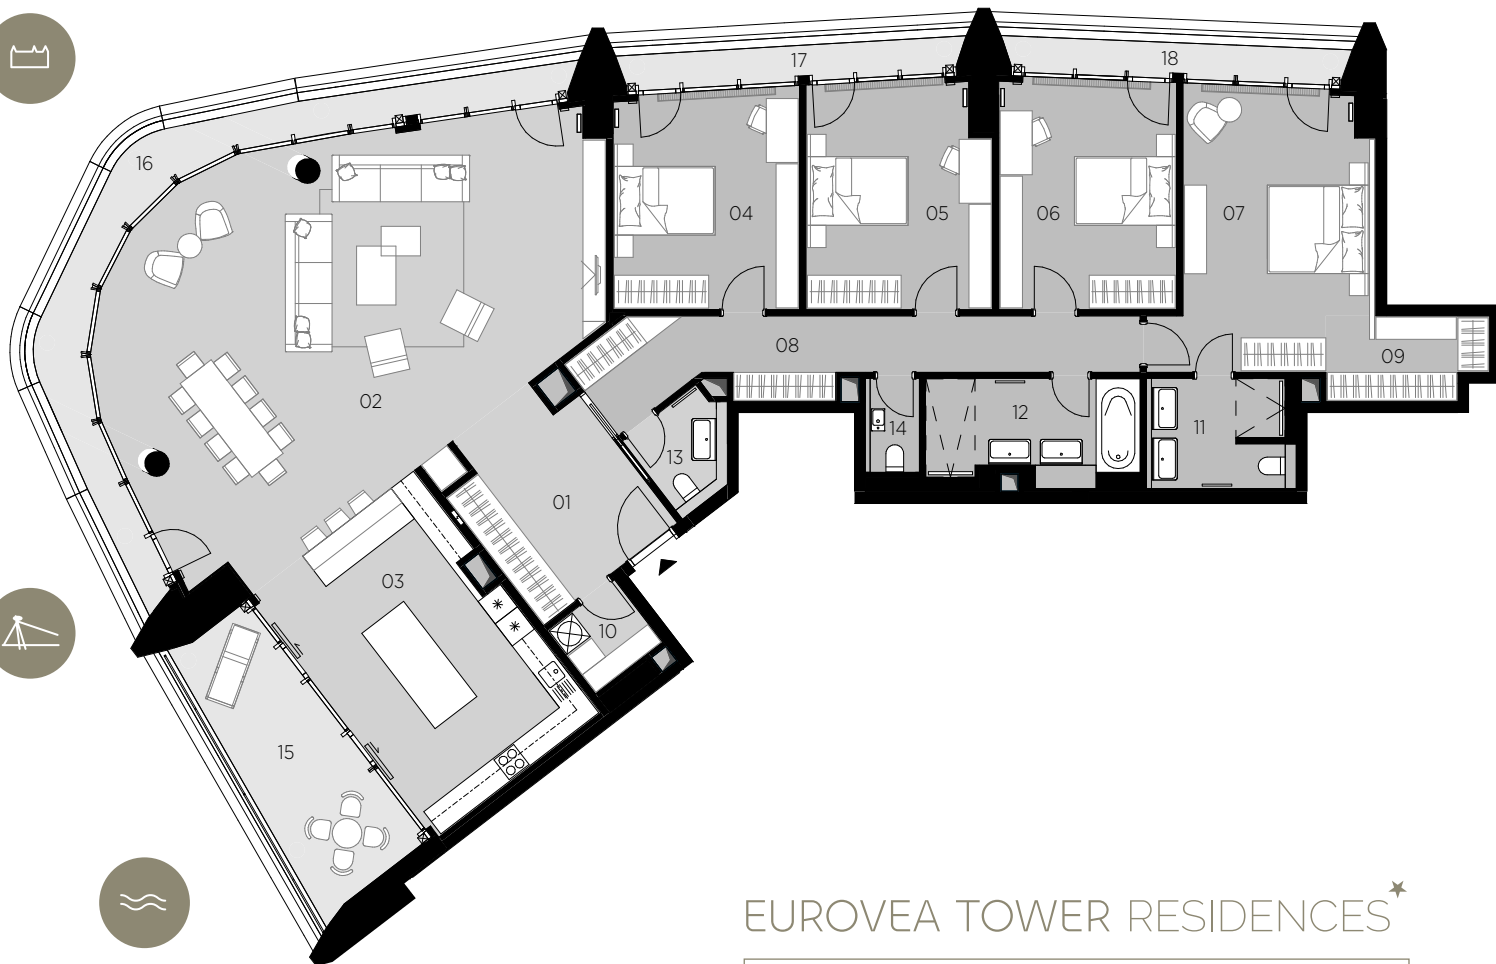

POSCHODIE
FLOOR

42

ČÍSLO BYTU
FLAT NUMBER

04

IZBY
ROOMS

5

INTERIÉR
INTERIOR

226,5

EXTERIÉR
EXTERIOR

46,6

BYT
FLAT 42.04

EUROVEA TOWER RESIDENCES^{*}

01	PREDSIENĽ / HALL	12,9 m ²
02	OBÝVACIA IZBA S JEDÁLŇOU / LIVING ROOM WITH DINING ROOM	70,7 m ²
03	KUCHYŇA / KITCHEN	26,1 m ²
04	IZBA / ROOM	16,9 m ²
05	IZBA / ROOM	17,1 m ²
06	IZBA / ROOM	16,9 m ²
07	IZBA / ROOM	22,0 m ²
08	CHODBA / CORRIDOR	15,9 m ²
09	ŠATNÍK / CLOSET	5,4 m ²
10	PRÁČOVŇA / LAUNDRY ROOM	2,8 m ²
11	KÚPEĽŇA S WC / BATHROOM + WC	6,2 m ²
12	KÚPEĽŇA / BATHROOM	8,2 m ²
13	WC / WC	3,5 m ²
14	WC / WC	1,9 m ²
15	BALKÓN / BALCONY	15,4 m ²
16	BALKÓN / BALCONY	18,6 m ²
17	BALKÓN / BALCONY	6,3 m ²
18	BALKÓN / BALCONY	6,3 m ²

42. POSCHODIE / 42nd FLOOR

0 1 2 3 4 m