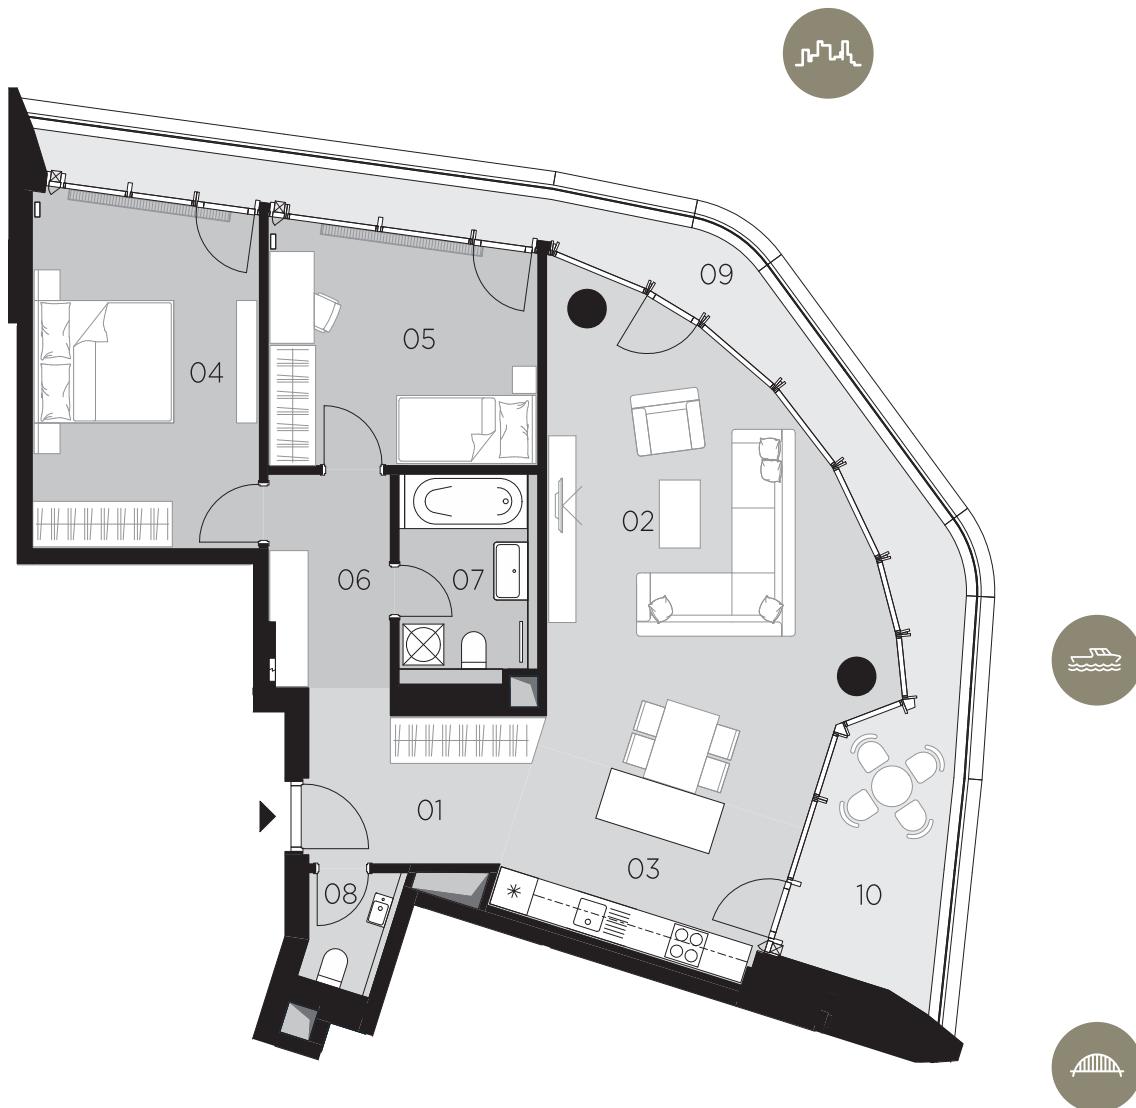

POSCHODIE
FLOOR

18

ČÍSLO BYTU
FLAT NUMBER

04

IZBY
ROOMS

3

INTERIÉR
INTERIOR

92,4

EXTERIÉR
EXTERIOR

26,6

BYT18.04
FLAT

18. POSCHODIE / 18th FLOOR

0 1 2 3 4 m

EUROVEA TOWER

01	PREDSIENĽ / HALL	7,5 m ²
02	OBÝVACIA IZBA / LIVING ROOM	30,0 m ²
03	KUCHYŇA / KITCHEN	10,4 m ²
04	IZBA / ROOM	17,1 m ²
05	IZBA / ROOM	13,5 m ²
06	CHODBA / CORRIDOR	5,6 m ²
07	KÚPEĽŇA S WC / BATHROOM + WC	6,2 m ²
08	WC / WC	2,1 m ²
09	BALKÓN / BALCONY	18,0 m ²
10	BALKÓN / BALCONY	8,6 m ²