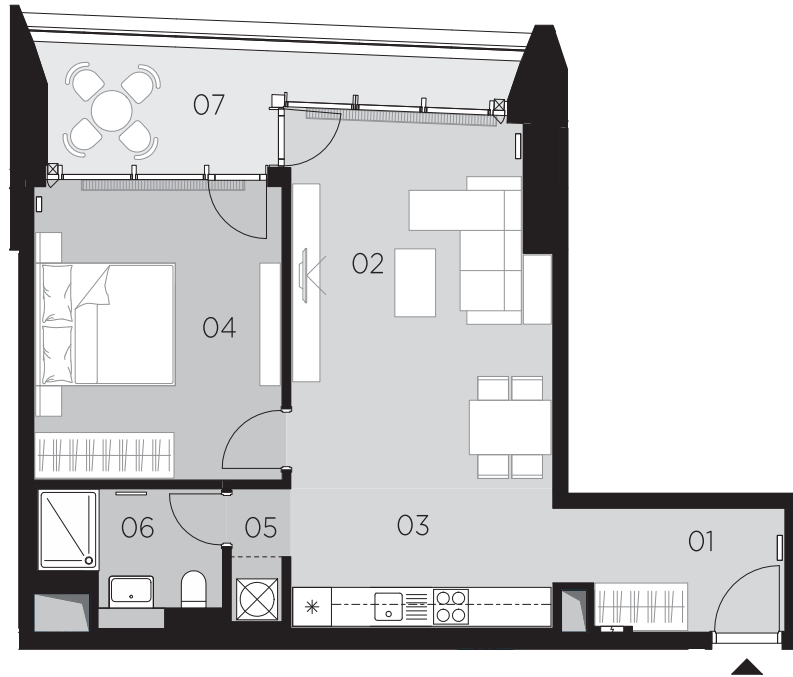

POSCHODIE
FLOOR

23

ČÍSLO APARTMÁNU
APARTMENT NUMBER

05

IZBY
ROOMS

2

INTERIÉR
INTERIOR

56,4

EXTERIÉR
EXTERIOR

10,2

APT. 23.05
APT. 23.05

23. POSCHODIE / 23rd FLOOR

0 1 2 3 4 m

EUROVEA TOWER

01	PREDSIEŇ / HALL	5,7 m ²
02	OBÝVACIA IZBA / LIVING ROOM	20,5 m ²
03	KUCHYŇA / KITCHEN	7,9 m ²
04	IZBA / ROOM	16,1 m ²
05	CHODBA / CORRIDOR	1,6 m ²
06	KÚPEĽŇA S WC / BATHROOM + WC	4,6 m ²
07	BALKÓN / BALCONY	10,2 m ²