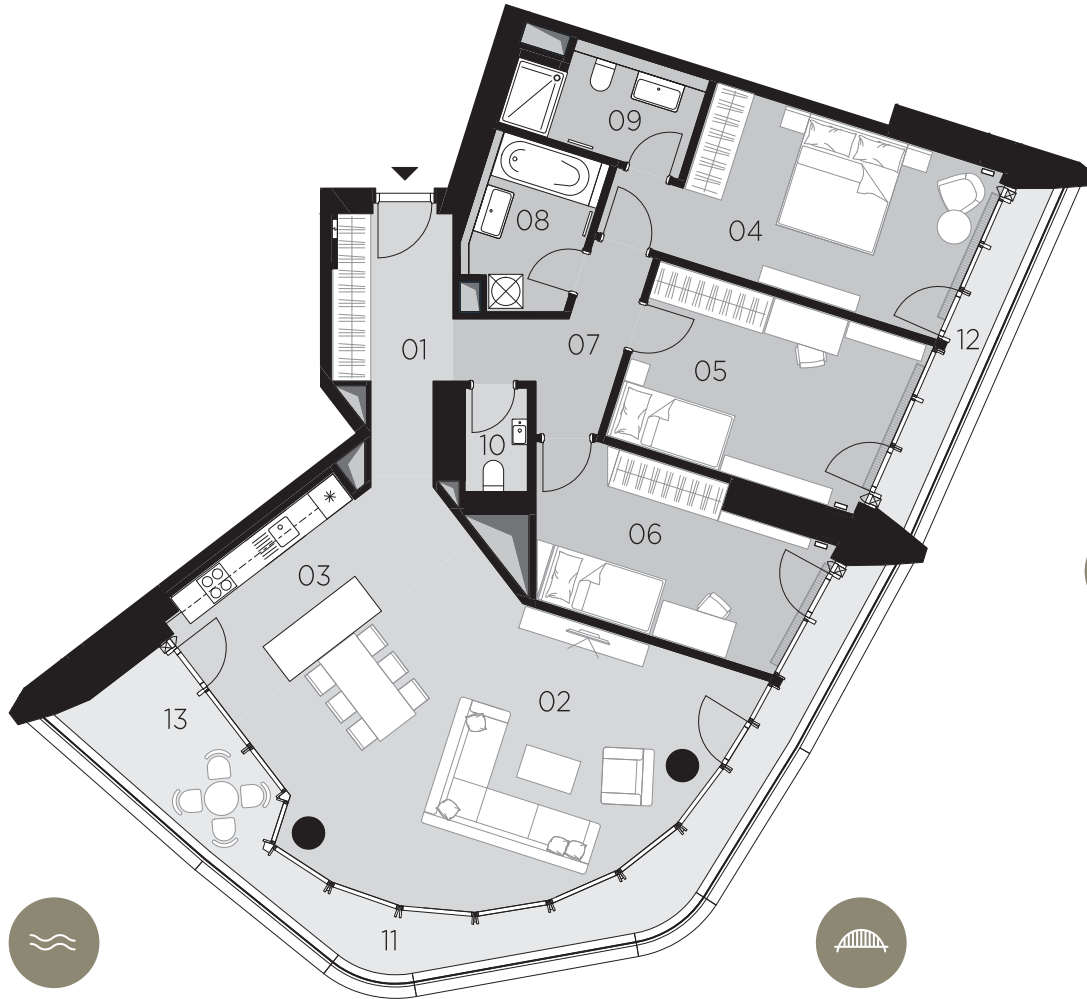

POSCHODIE
FLOOR

4

ČÍSLO APARTMÁNU
APARTMENT NUMBER

01

IZBY
ROOMS

4

INTERIÉR
INTERIOR

124,6

EXTERIÉR
EXTERIOR

29,0

APT. 4.01
APT. 4.01

EUROVEA TOWER

4. POSCHODIE / 4th FLOOR

0 1 2 3 4 5 m

01	PREDSIEŇ / HALL	8,3 m ²
02	OBÝVACIA IZBA / LIVING ROOM	36,4 m ²
03	KUCHYŇA / KITCHEN	12,5 m ²
04	IZBA / ROOM	18,0 m ²
05	IZBA / ROOM	15,9 m ²
06	IZBA / ROOM	14,1 m ²
07	CHODBA / CORRIDOR	5,9 m ²
08	KÚPEĽŇA / BATHROOM	5,9 m ²
09	KÚPEĽŇA S WC / BATHROOM + WC	5,6 m ²
10	WC / WC	2,0 m ²
11	BALKÓN / BALCONY	15,3 m ²
12	BALKÓN / BALCONY	5,7 m ²
13	BALKÓN / BALCONY	8,0 m ²