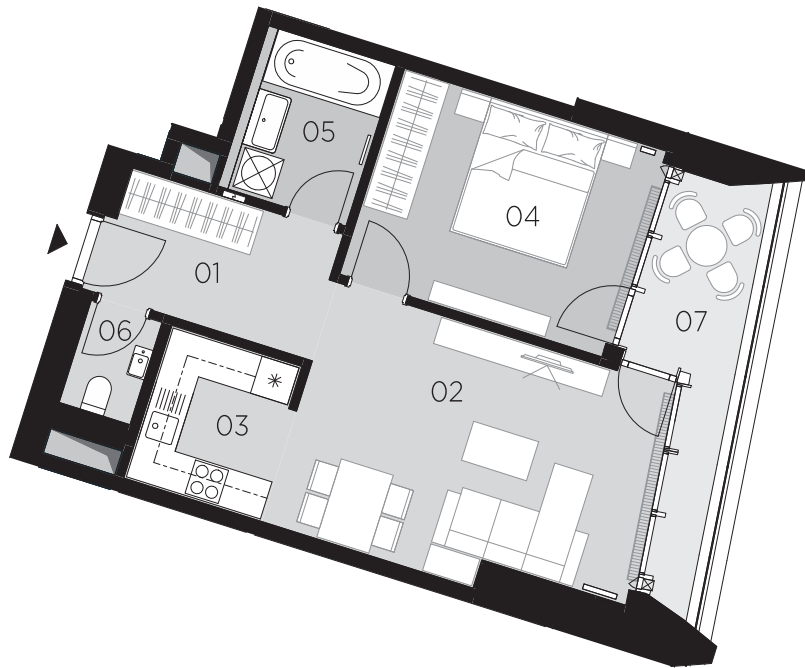

POSCHODIE  
FLOOR

4

ČÍSLO APARTMÁNU  
APARTMENT NUMBER

03

IZBY  
ROOMS

2

INTERIÉR  
INTERIOR

50,2

EXTERIÉR  
EXTERIOR

8,3

**APT. 4.03**  
APT.

4. POSCHODIE / 4th FLOOR

0 1 2 3 4 m

## EUROVEA TOWER

01	<b>PREDSEŇ</b> / HALL	6,6 m <sup>2</sup>
02	<b>OBÝVACIA IZBA</b> / LIVING ROOM	19,0 m <sup>2</sup>
03	<b>KUCHYŇA</b> / KITCHEN	4,9 m <sup>2</sup>
04	<b>IZBA</b> / ROOM	13,1 m <sup>2</sup>
05	<b>KÚPEĽŇA</b> / BATHROOM	4,9 m <sup>2</sup>
06	<b>WC</b> / WC	1,7 m <sup>2</sup>
07	<b>BALKÓN</b> / BALCONY	8,3 m <sup>2</sup>