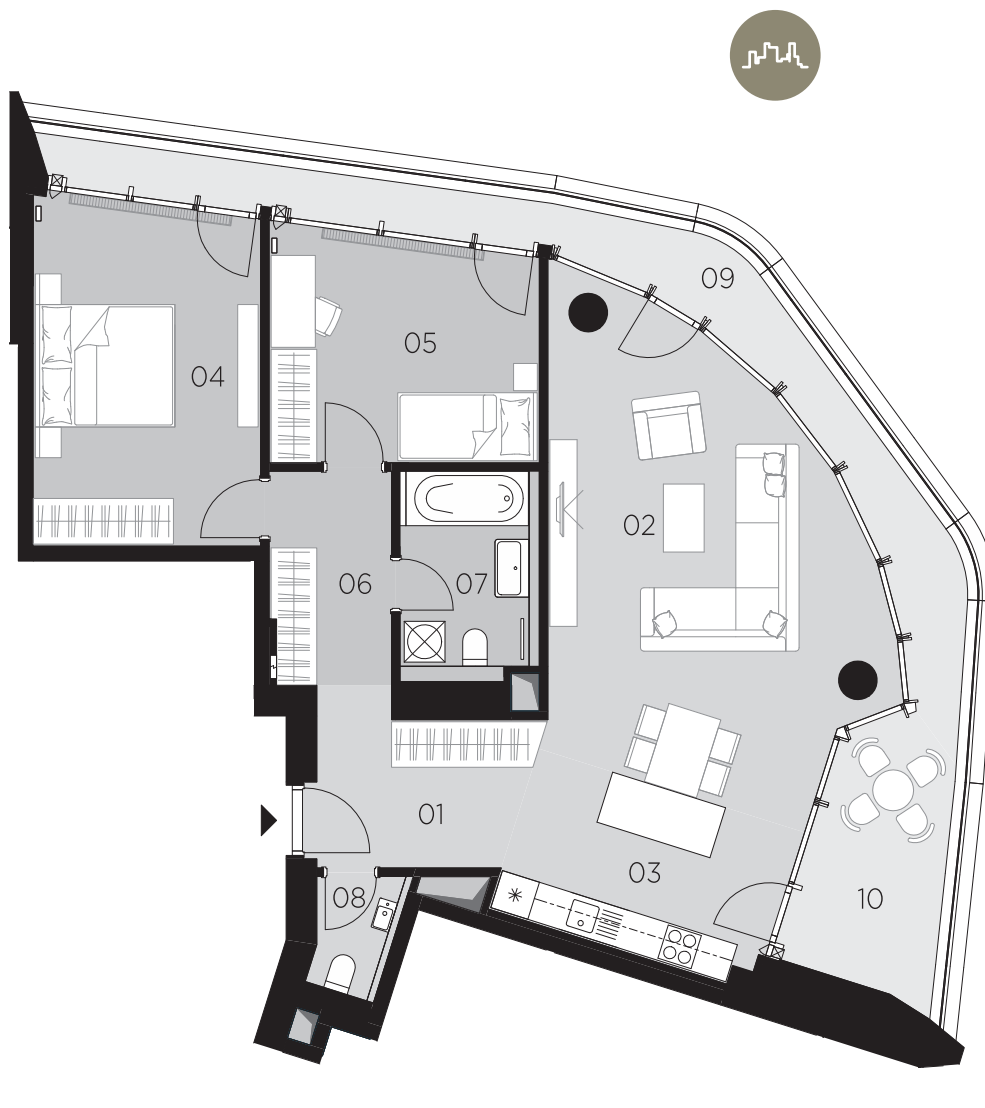

POSCHODIE
FLOOR

4

ČÍSLO APARTMÁNU
APARTMENT NUMBER

04

IZBY
ROOMS

3

INTERIÉR
INTERIOR

91,4

EXTERIÉR
EXTERIOR

26,6

APT. 4.04
APT.

4. POSCHODIE / 4th FLOOR

0 1 2 3 4 m

EUROVEA TOWER

01	PREDSIENĽ / HALL	7,4 m ²
02	OBÝVACIA IZBA / LIVING ROOM	30,0 m ²
03	KUCHYŇA / KITCHEN	10,3 m ²
04	IZBA / ROOM	16,8 m ²
05	IZBA / ROOM	13,1 m ²
06	CHODBA / CORRIDOR	5,6 m ²
07	KÚPEĽŇA S WC / BATHROOM + WC	6,2 m ²
08	WC / WC	2,0 m ²
09	BALKÓN / BALCONY	18,0 m ²
10	BALKÓN / BALCONY	8,6 m ²