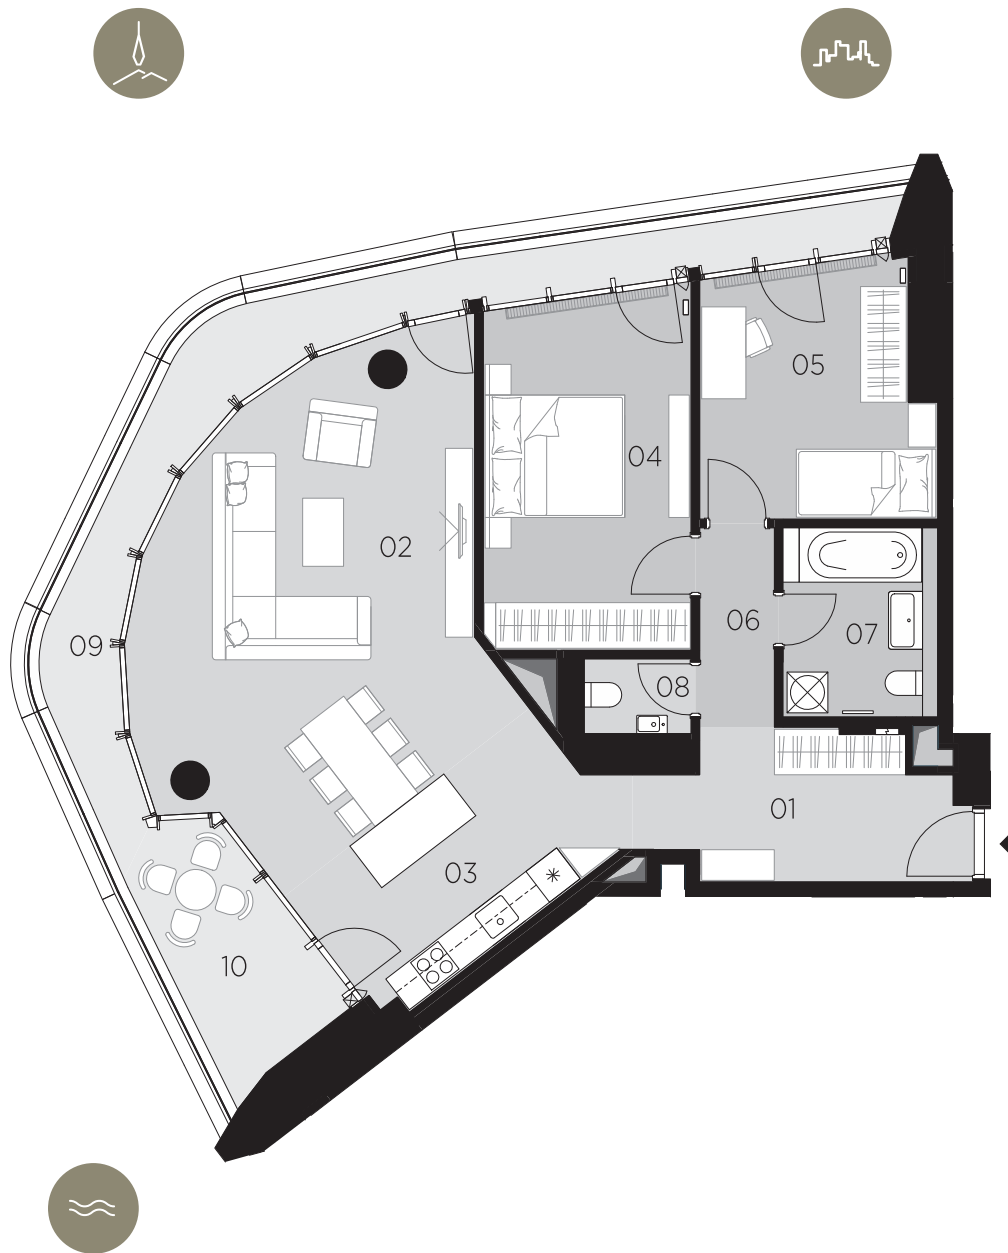

POSCHODIE  
FLOOR

6

ČÍSLO APARTMÁNU  
APARTMENT NUMBER

07

IZBY  
ROOMS

3

INTERIÉR  
INTERIOR

92,8

EXTERIÉR  
EXTERIOR

26,5

**APT. 6.07**  
APT.

6. POSCHODIE / 6th FLOOR

0 1 2 3 4 m

## EUROVEA TOWER

01	<b>PREDSIEŇ</b> / HALL	9,3 m <sup>2</sup>
02	<b>OBÝVACIA IZBA</b> / LIVING ROOM	32,4 m <sup>2</sup>
03	<b>KUCHYŇA</b> / KITCHEN	11,8 m <sup>2</sup>
04	<b>IZBA</b> / ROOM	15,9 m <sup>2</sup>
05	<b>IZBA</b> / ROOM	12,2 m <sup>2</sup>
06	<b>CHODBA</b> / CORRIDOR	3,2 m <sup>2</sup>
07	<b>KÚPEĽŇA S WC</b> / BATHROOM + WC	6,3 m <sup>2</sup>
08	<b>WC</b> / WC	1,7 m <sup>2</sup>
09	<b>BALKÓN</b> / BALCONY	18,5 m <sup>2</sup>
10	<b>BALKÓN</b> / BALCONY	8,0 m <sup>2</sup>