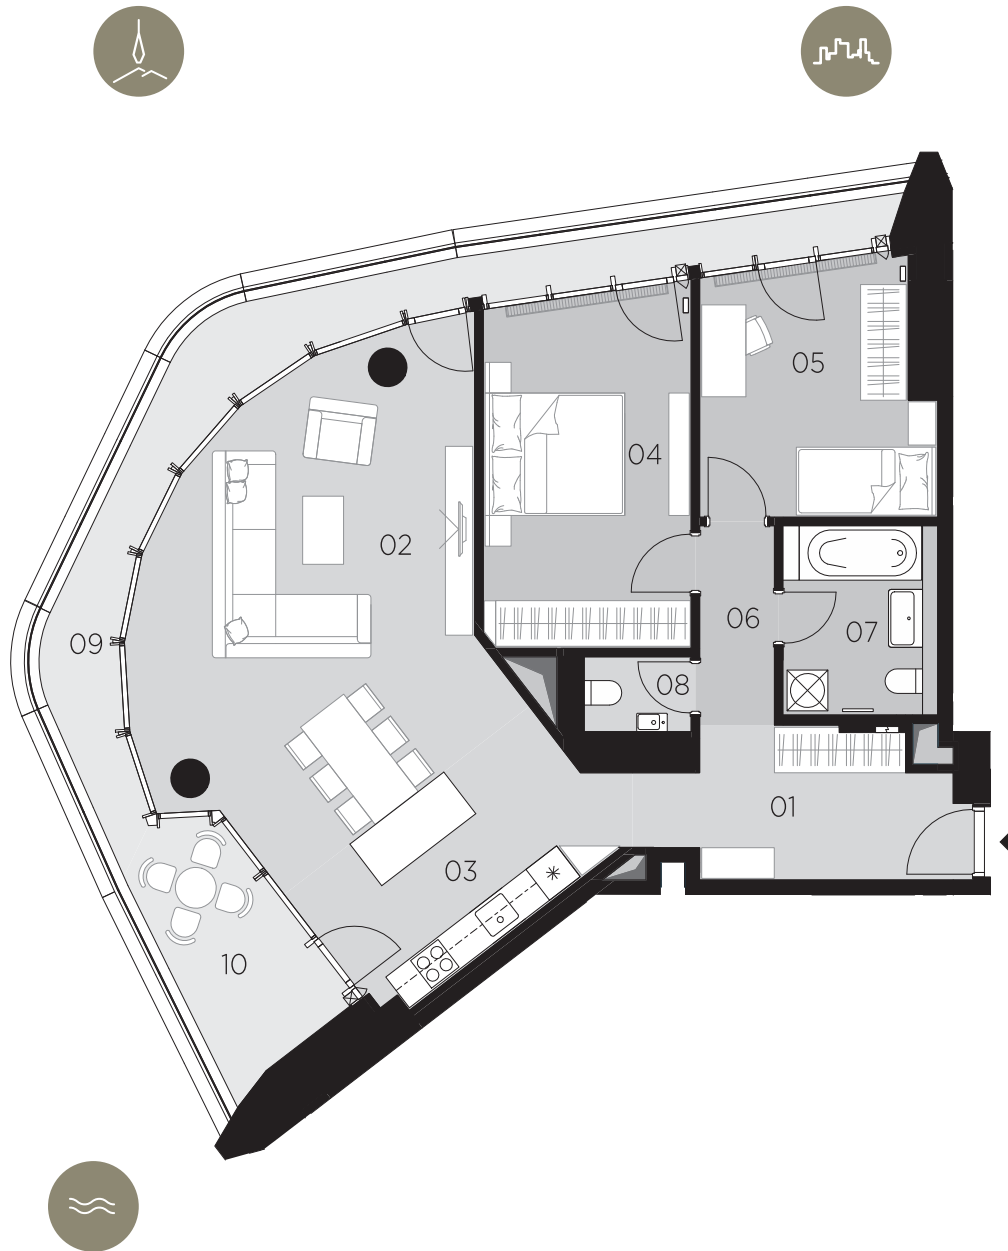

POSCHODIE
FLOOR

7

ČÍSLO APARTMÁNU
APARTMENT NUMBER

07

IZBY
ROOMS

3

INTERIÉR
INTERIOR

92,8

EXTERIÉR
EXTERIOR

26,5

APT. 7.07
APT. 7.07

7. POSCHODIE / 7th FLOOR

0 1 2 3 4 m

EUROVEA TOWER

01	PREDSIEŇ / HALL	9,3 m ²
02	OBÝVACIA IZBA / LIVING ROOM	32,4 m ²
03	KUCHYŇA / KITCHEN	11,8 m ²
04	IZBA / ROOM	15,9 m ²
05	IZBA / ROOM	12,2 m ²
06	CHODBA / CORRIDOR	3,2 m ²
07	KÚPEĽŇA S WC / BATHROOM + WC	6,3 m ²
08	WC / WC	1,7 m ²
09	BALKÓN / BALCONY	18,5 m ²
10	BALKÓN / BALCONY	8,0 m ²