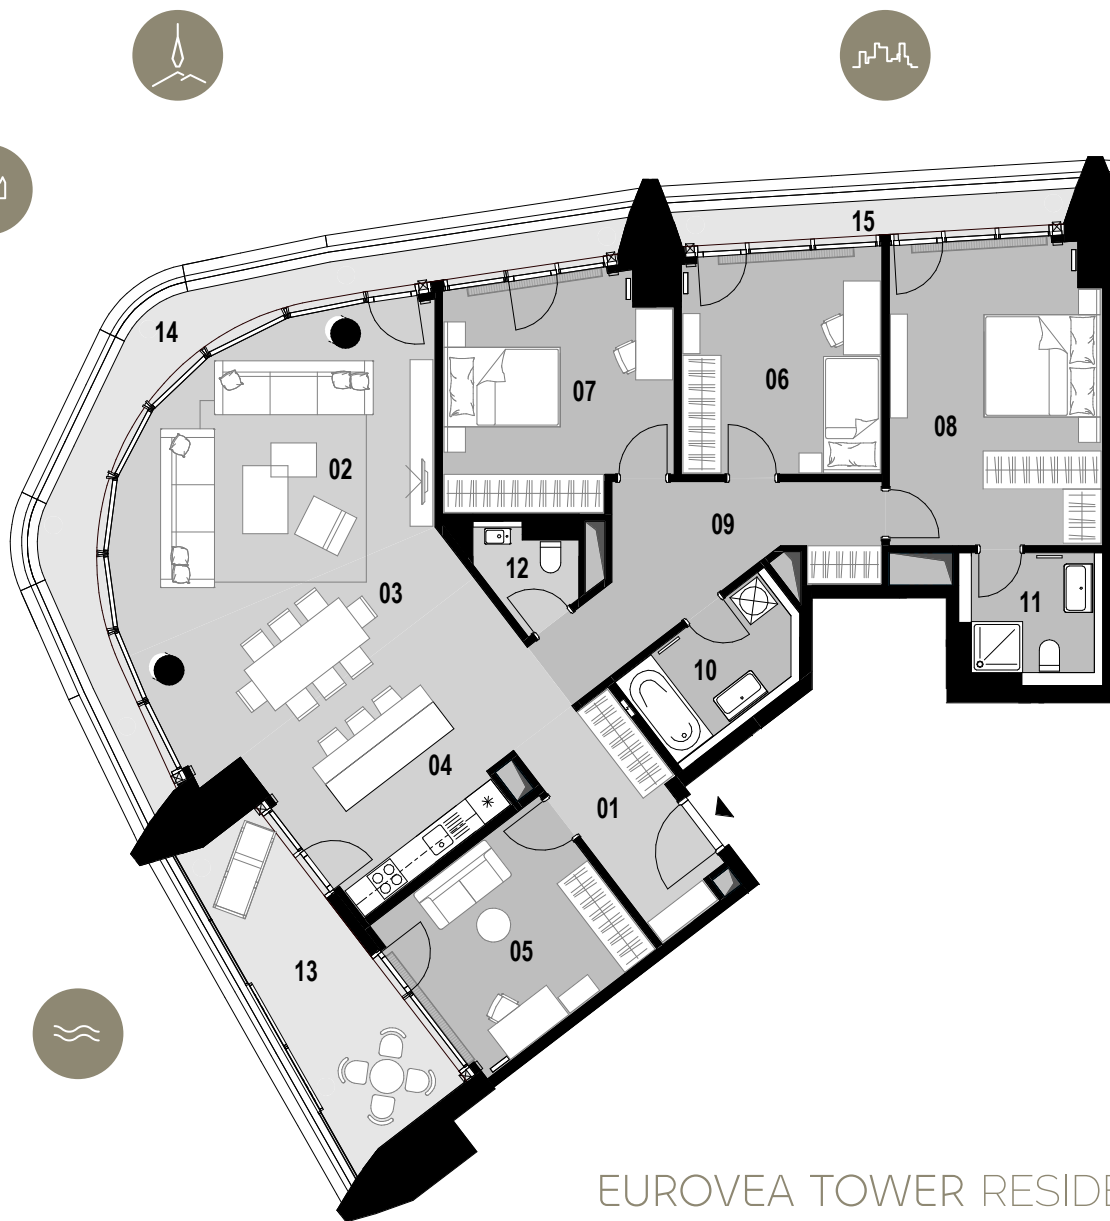

POSCHODIE
FLOOR

44

ČÍSLO BYTU
FLAT NUMBER

04

IZBY
ROOMS

5

INTERIÉR
INTERIOR

149,7

EXTERIÉR
EXTERIOR

37,8

BYT
FLAT 44.04

EUROVEA TOWER RESIDENCES^{*}

01	PREDSIEŇ / HALL	7,8 m ²
02	OBÝVACIA IZBA / LIVING ROOM	24,9 m ²
03	JEDÁLEŇ / DINING ROOM	11,1 m ²
04	KUCHYŇA / KITCHEN	17,4 m ²
05	IZBA / ROOM	13,2 m ²
06	IZBA / ROOM	13,9 m ²
07	IZBA / ROOM	15,8 m ²
08	IZBA / ROOM	19,9 m ²
09	CHODBA / CORRIDOR	11,5 m ²
10	KÚPEĽŇA / BATHROOM	6,2 m ²
11	KÚPEĽŇA S WC / BATHROOM + WC	5,5 m ²
12	WC / WC	2,6 m ²
13	BALKÓN / BALCONY	14,6 m ²
14	BALKÓN / BALCONY	17,1 m ²
15	BALKÓN / BALCONY	6,1 m ²

44. POSCHODIE / 44th FLOOR

0 1 2 3 4 5 m