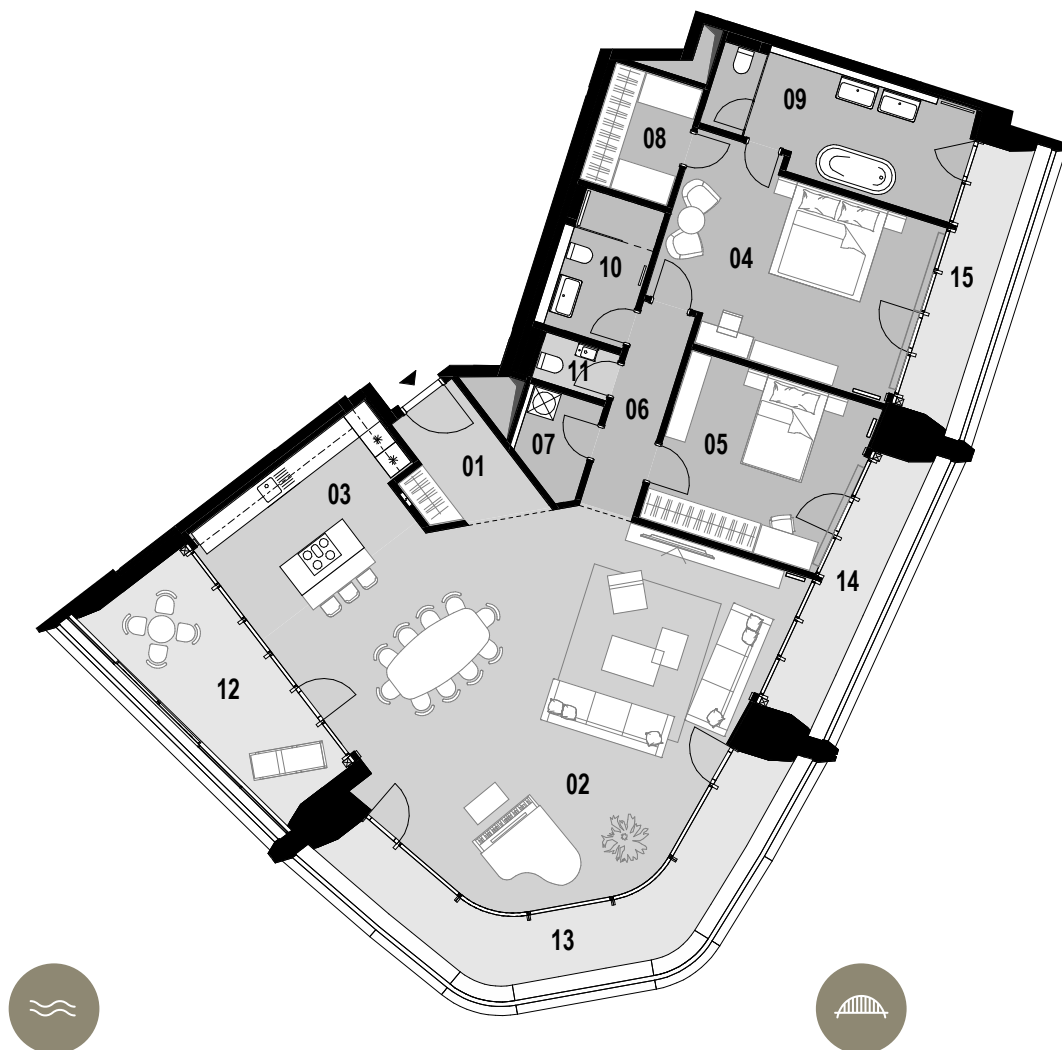

POSCHODIE
FLOOR

45

ČÍSLO BYTU
FLAT NUMBER

01

IZBY
ROOMS

3

INTERIÉR
INTERIOR

167,8

EXTERIÉR
EXTERIOR

59,0

BYT
FLAT

45.01

45. POSCHODIE / 45th FLOOR

0 1 2 3 4 5 6 m

EUROVEA TOWER RESIDENCES^{*}

01	PREDSIEŇ / HALL	6,1 m ²
02	OBÝVACIA IZBA / LIVING ROOM	70,3 m ²
03	KUCHYŇA / KITCHEN	13,9 m ²
04	IZBA / ROOM	24,2 m ²
05	IZBA / ROOM	16,8 m ²
06	CHODBA / CORRIDOR	5,5 m ²
07	PRÁČOVŇA / LAUNDRY ROOM	3,4 m ²
08	ŠATNÍK / CLOSET	5,6 m ²
09	KÚPEĽŇA S WC / BATHROOM + WC	13,8 m ²
10	KÚPEĽŇA / BATHROOM	6,4 m ²
11	WC / WC	1,8 m ²
12	BALKÓN / BALCONY	17,2 m ²
13	BALKÓN / BALCONY	21,7 m ²
14	BALKÓN / BALCONY	10,1 m ²
15	BALKÓN / BALCONY	10,0 m ²