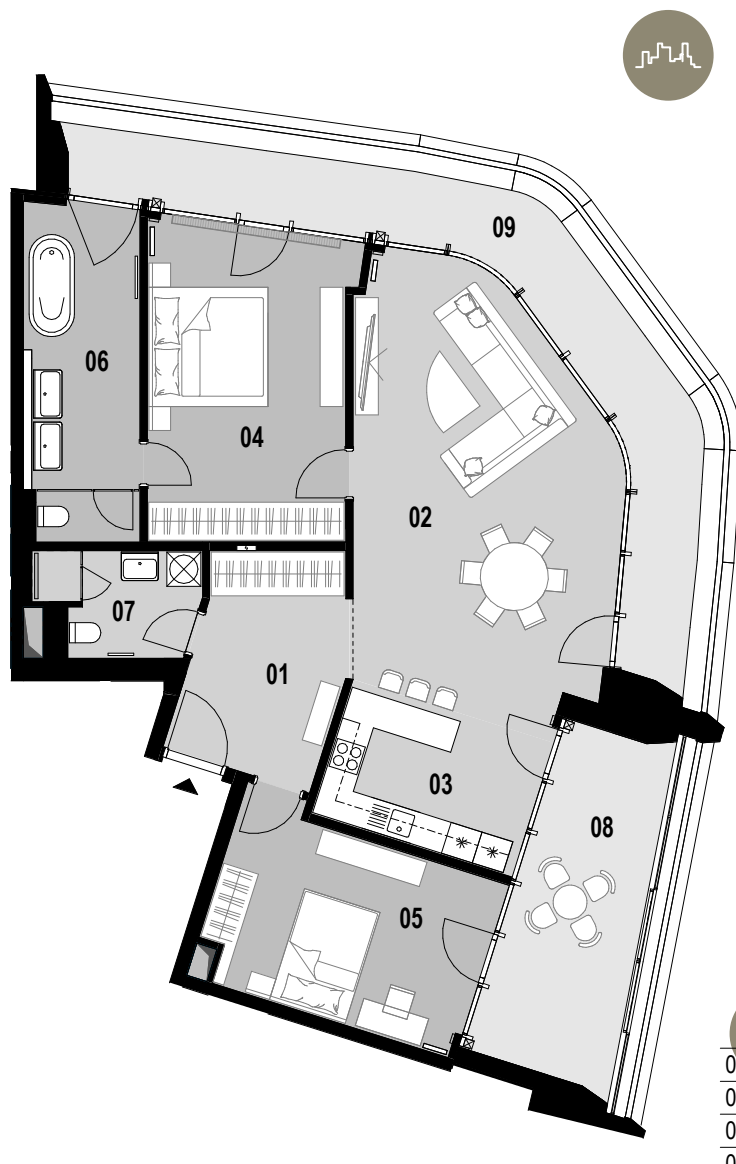

POSCHODIE  
FLOOR

45

ČÍSLO BYTU  
FLAT NUMBER

02

IZBY  
ROOMS

3

INTERIÉR  
INTERIOR

105,8

EXTERIÉR  
EXTERIOR

43,5

BYT  
FLAT 45.02

01  
02  
03  
M

45. POSCHODIE / 45th FLOOR

0 1 2 3 4 5 m

## EUROVEA TOWER RESIDENCES\*

01	<b>PREDSEŇ</b> / HALL	10,3 m <sup>2</sup>
02	<b>OBÝVACIA IZBA</b> / LIVING ROOM	33,4 m <sup>2</sup>
03	<b>KUCHYŇA</b> / KITCHEN	9,2 m <sup>2</sup>
04	<b>IZBA</b> / ROOM	19,7 m <sup>2</sup>
05	<b>IZBA</b> / ROOM	16,0 m <sup>2</sup>
06	<b>KÚPEĽŇA S WC</b> / BATHROOM + WC	12,1 m <sup>2</sup>
07	<b>KÚPEĽŇA S WC</b> / BATHROOM + WC	4,9 m <sup>2</sup>
08	<b>BALKÓN</b> / BALCONY	15,2 m <sup>2</sup>
09	<b>BALKÓN</b> / BALCONY	28,3 m <sup>2</sup>