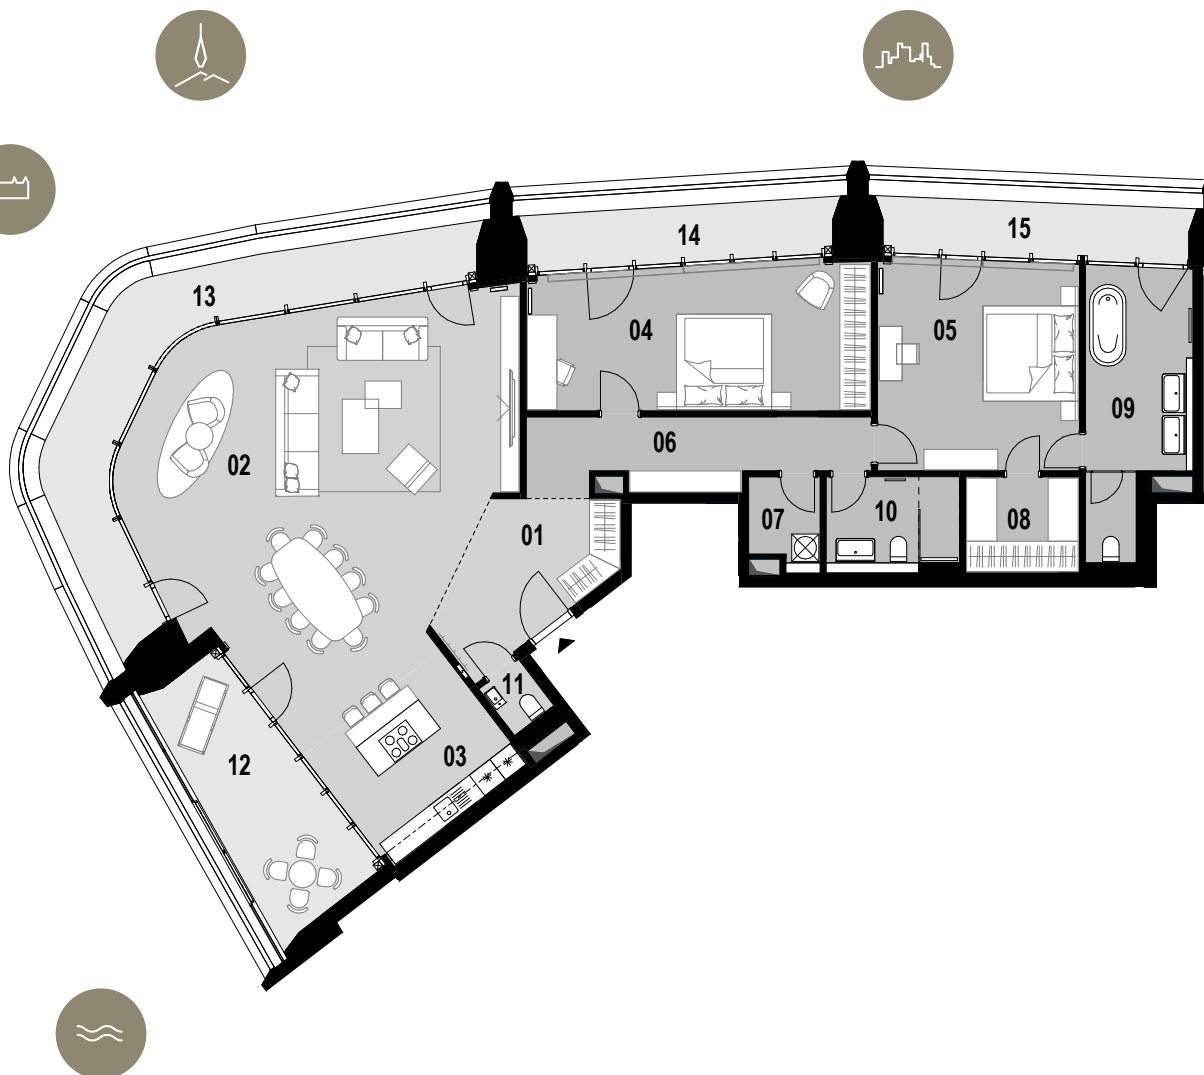

POSCHODIE
FLOOR

45

ČÍSLO BYTU
FLAT NUMBER

03

IZBY
ROOMS

3

INTERIÉR
INTERIOR

171,2

EXTERIÉR
EXTERIOR

66,0

BYT
FLAT 45.03

EUROVEA TOWER RESIDENCES^{*}

01	PREDSIEŇ / HALL	10,2 m ²
02	OBÝVACIA IZBA S JEDÁLŇOU / LIVING ROOM WITH DINING ROOM	63,3 m ²
03	KUCHYŇA / KITCHEN	12,5 m ²
04	IZBA / ROOM	24,3 m ²
05	IZBA / ROOM	20,7 m ²
06	CHODBA / CORRIDOR	11,2 m ²
07	PRÁČOVŇA / LAUNDRY ROOM	3,0 m ²
08	ŠATNÍK / CLOSET	5,3 m ²
09	KÚPEĽŇA S WC / BATHROOM + WC	13,0 m ²
10	KÚPEĽŇA / BATHROOM	6,3 m ²
11	WC / WC	1,4 m ²
12	BALKÓN / BALCONY	17,2 m ²
13	BALKÓN / BALCONY	26,8 m ²
14	BALKÓN / BALCONY	11,0 m ²
15	BALKÓN / BALCONY	11,0 m ²

45. POSCHODIE / 45th FLOOR

0 1 2 3 4 5 m