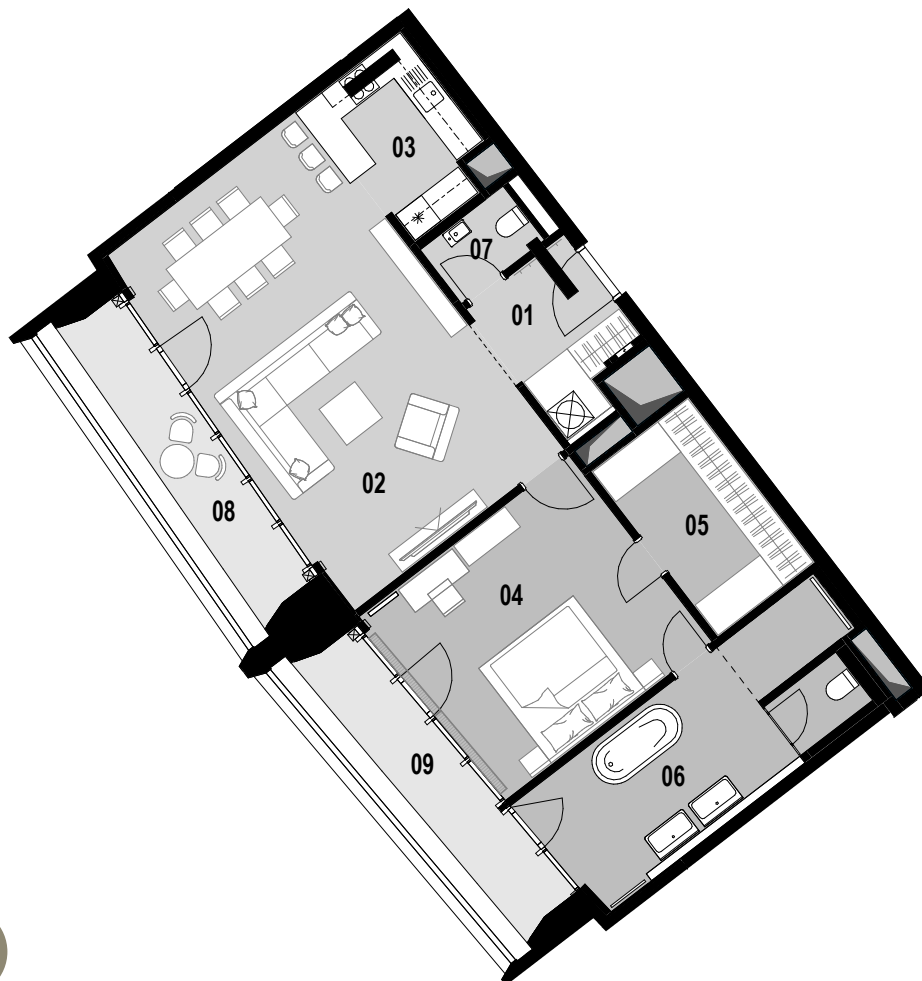

POSCHODIE  
FLOOR

45

ČÍSLO BYTU  
FLAT NUMBER

04

IZBY  
ROOMS

2

INTERIÉR  
INTERIOR

93,0

EXTERIÉR  
EXTERIOR

20,0

BYT  
FLAT 45.04

45. POSCHODIE / 45th FLOOR

0 1 2 3 4 5 m

## EUROVEA TOWER RESIDENCES<sup>\*</sup>

01	<b>PREDSIEŇ</b> / HALL	5,7 m <sup>2</sup>
02	<b>OBÝVACIA IZBA S JEDÁLŇOU</b> / LIVING ROOM WITH DINING ROOM	35,2 m <sup>2</sup>
03	<b>KUCHYŇA</b> / KITCHEN	6,6 m <sup>2</sup>
04	<b>IZBA</b> / ROOM	19,4 m <sup>2</sup>
05	<b>ŠATNÍK</b> / CLOSET	8,0 m <sup>2</sup>
06	<b>KÚPEĽŇA S WC</b> / BATHROOM + WC	15,9 m <sup>2</sup>
07	<b>WC</b> / WC	2,2 m <sup>2</sup>
08	<b>BALKÓN</b> / BALCONY	10,0 m <sup>2</sup>
09	<b>BALKÓN</b> / BALCONY	10,0 m <sup>2</sup>