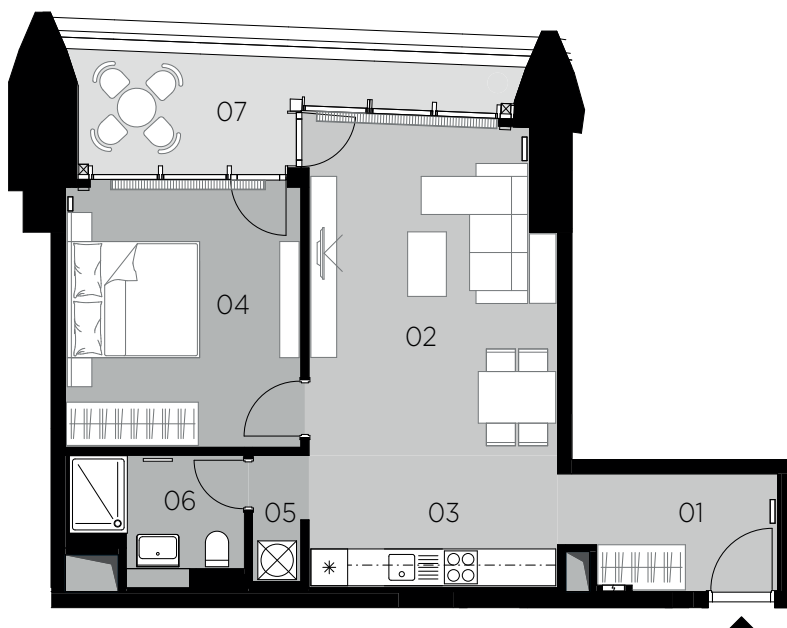

POSCHODIE
FLOOR

36

ČÍSLO BYTU
FLAT NUMBER

05

IZBY
ROOMS

2

INTERIÉR
INTERIOR

54,5

EXTERIÉR
EXTERIOR

10,2

BYT 36.05
FLAT 36.05

36. POSCHODIE / 36th FLOOR

0 1 2 3 4 m

EUROVEA TOWER RESIDENCES[★]

01	PREDSIEŇ / HALL	5,7 m ²
02	IZBA / ROOM	19,6 m ²
03	KUCHYŇA / KITCHEN	7,9 m ²
04	IZBA / ROOM	15,1 m ²
05	CHODBA / CORRIDOR	1,6 m ²
06	KÚPEĽŇA S WC / BATHROOM + WC	4,6 m ²
07	BALKÓN / BALCONY	10,2 m ²